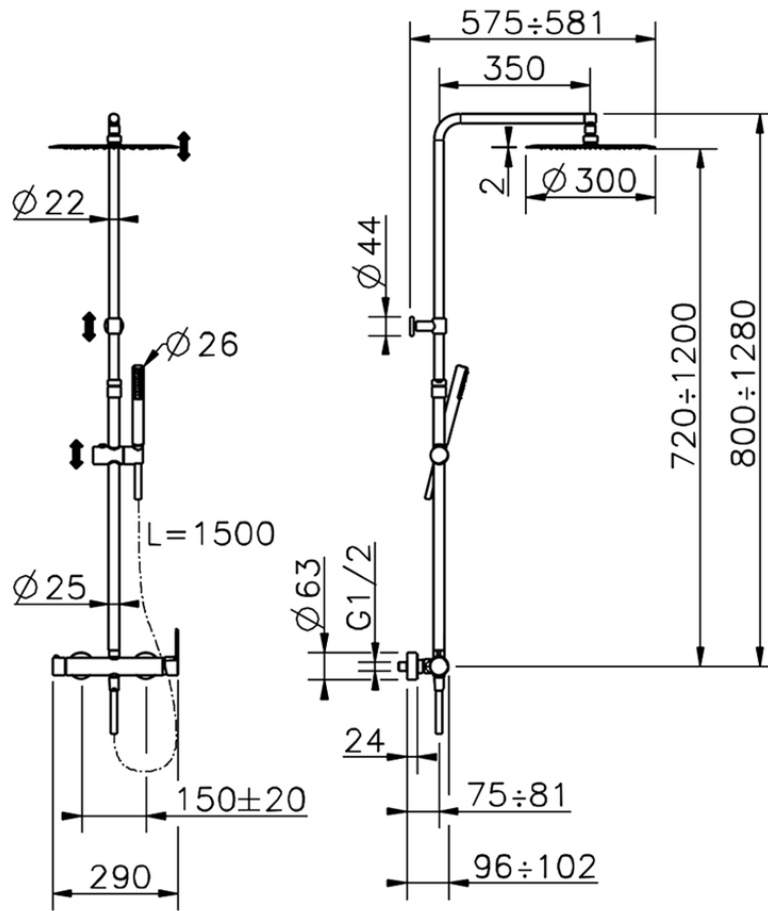

Columna monomando ducha 2 funciones H2_H2004033

H2004033

<https://es.huberitalia.com/columna-monomando-ducha-2-funciones-h2-h2004033>

2026-05-02