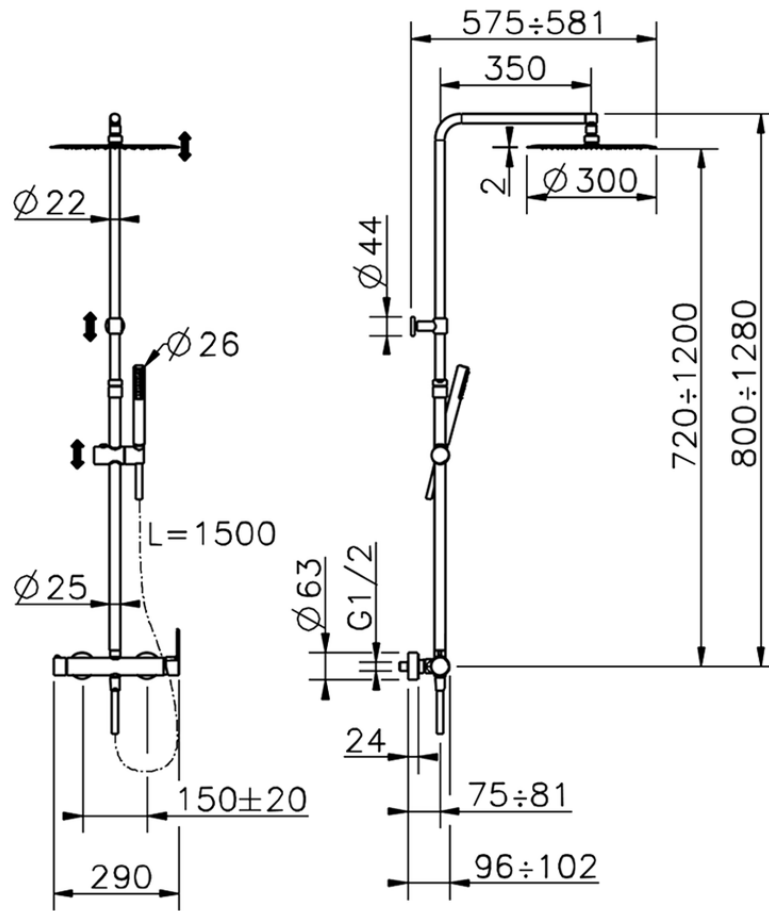

Columna monomando ducha 2 funciones H2_H2004033

H2004033

<https://es.huberitalia.com/columna-monomando-ducha-2-funciones-h2-h2004033>

2026-06-13