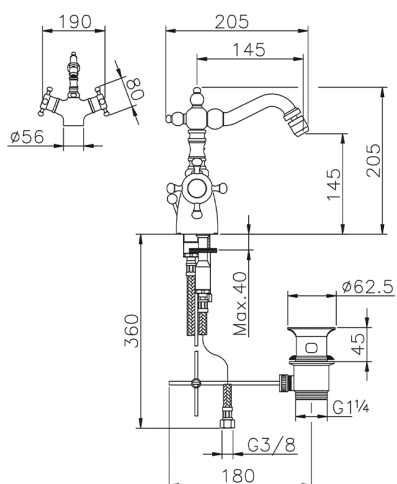

## Bidé termostático VICTORIAN\_VTT56010

MODELO **VTT56010**

Bidé termostático, con desagüe automático  
1"1/4, caño giratorio, latiguillos acero G.3/8"

ACABADOS DISPONIBLES

-  **21** 21 Cromo
-  **27** 27 Bronce Viejo
-  **2A** 2A Niquel Satinado Cepillado
-  **2G** 2G Oro Viejo
-  **2W** 2W Oro Cepillado

CARACTERÍSTICAS

Recambio Cartucho **24.04A.PP**

**Cartucho Termostático Plus P 8X20**

## Bidé termostático VICTORIAN\_VTT56010

VTT56010

<https://es.huberitalia.com/bide-termostatico-victorian-vtt56010>

2026-06-10