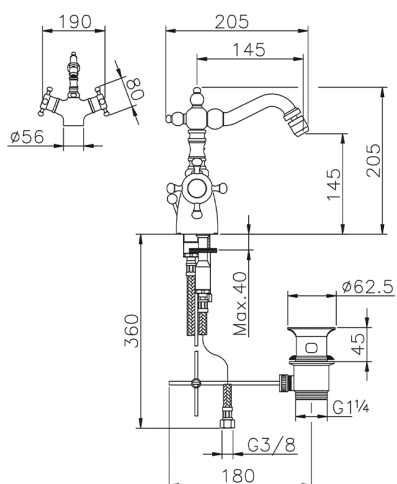

Bidé termostático VICTORIAN_VTT56010

MODELO **VTT56010**

Bidé termostático, con desagüe automático
1"1/4, caño giratorio, latiguillos acero G.3/8"

ACABADOS DISPONIBLES

-  **21** 21 Cromo
-  **27** 27 Bronce Viejo
-  **2A** 2A Niquel Satinado Cepillado
-  **2G** 2G Oro Viejo
-  **2W** 2W Oro Cepillado

CARACTERÍSTICAS

Recambio Cartucho **24.04A.PP**

Cartucho Termostático Plus P 8X20

Termostático

El Termostático Huber es tu gestor personal del agua, ayudándote a manejar, controlar y ahorrar agua y energía.

Bidé termostático VICTORIAN_VTT56010

VTT56010

<https://es.huberitalia.com/bide-termostatico-victorian-vtt56010>

2026-05-02