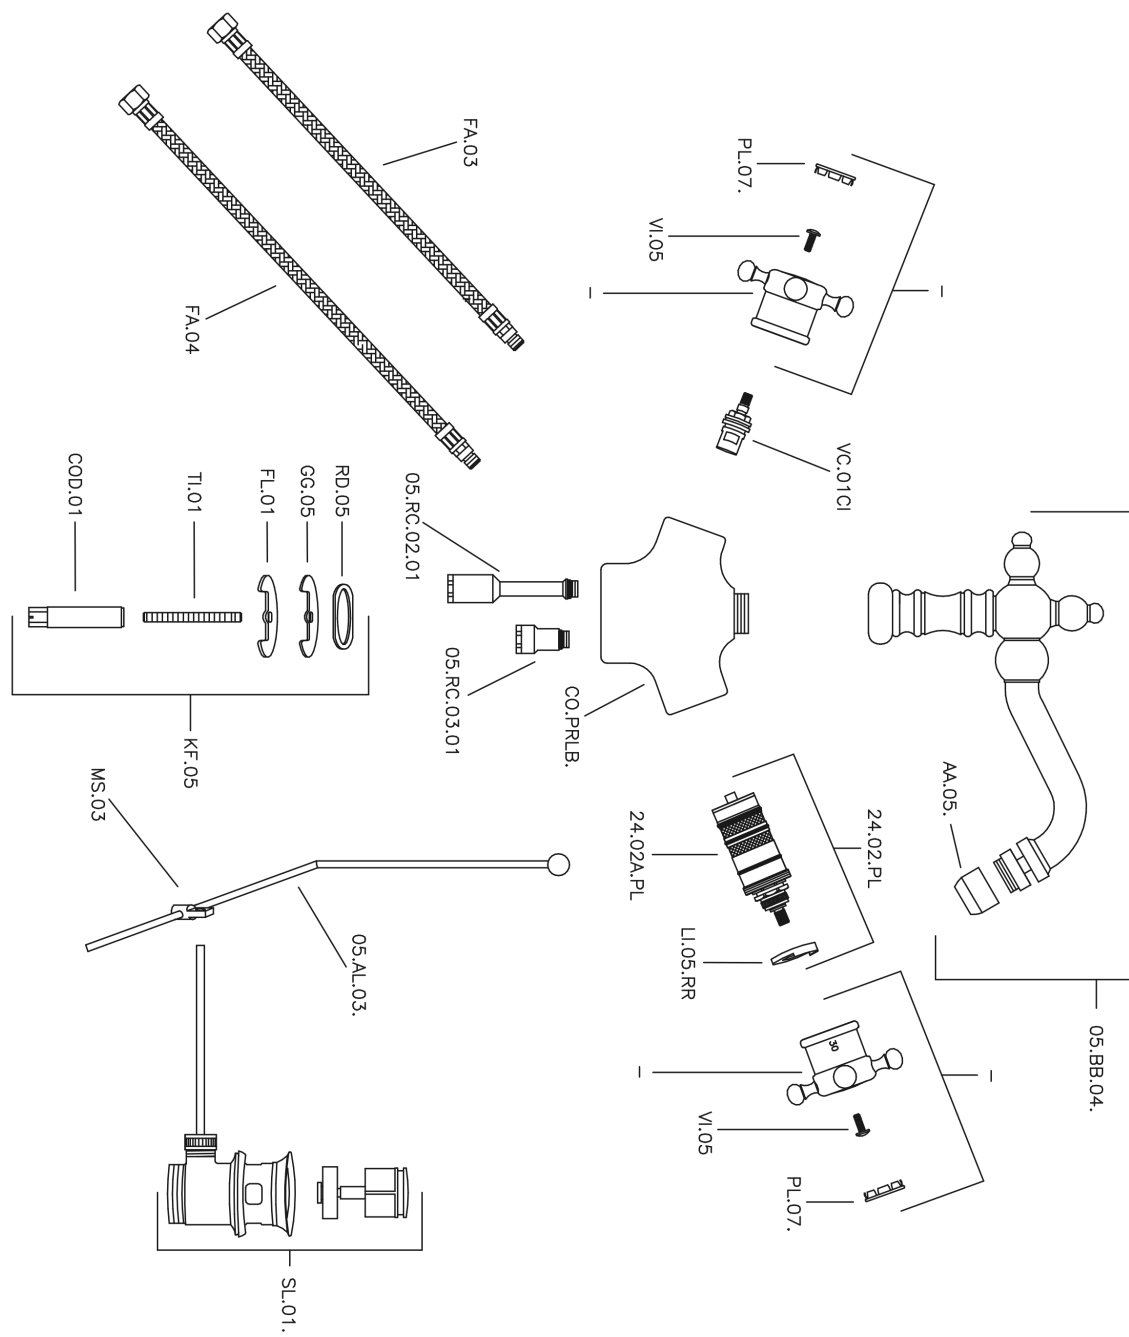

Bidé termostático VICTORIAN_VTT56010

MODELO **VTT56010**

Bidé termostático, con desagüe automático
1"1/4, caño giratorio, latiguillos acero G.3/8"

ACABADOS DISPONIBLES

-  **21** 21 Cromo
-  **27** 27 Bronce Viejo
-  **2A** 2A Niquel Satinado Cepillado
-  **2G** 2G Oro Viejo
-  **2W** 2W Oro Cepillado

CARACTERÍSTICAS

Recambio Cartucho **24.04A.PP**

Cartucho Termostático Plus P 8X20

Termostático

El Termostático Huber es tu gestor personal del agua, ayudándote a manejar, controlar y ahorrar agua y energía.

Bidé termostático VICTORIAN_VTT56010

VTT56010

<https://es.huberitalia.com/bide-termostatico-victorian-vtt56010>

2026-05-02