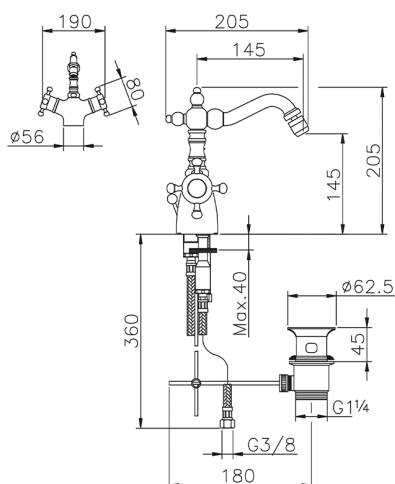

Bidé termostático VICTORIAN_VTT56010

MODELO **VTT56010**

Bidé termostático, con desagüe automático
1"1/4, caño giratorio, latiguillos acero G.3/8"

ACABADOS DISPONIBLES

-  **21** 21 Cromo
-  **27** 27 Bronce Viejo
-  **2A** 2A Niquel Satinado Cepillado
-  **2G** 2G Oro Viejo
-  **2W** 2W Oro Cepillado

CARACTERÍSTICAS

Recambio Cartucho **24.04A.PP**

Cartucho Termostático Plus P 8X20

Termostático

El Termostático Huber es tu gestor personal del agua, ayudándote a manejar, controlar y ahorrar agua y energía.

Bidé termostático VICTORIAN_VTT56010

VTT56010

<https://es.huberitalia.com/bide-termostatico-victorian-vtt56010>

2026-06-15