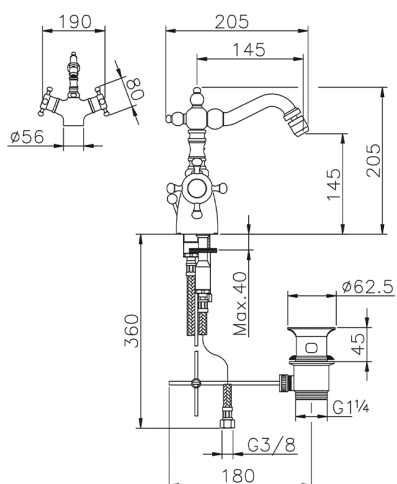

Bidé termostático VICTORIAN_VTT56010

MODELO **VTT56010**

Bidé termostático, con desagüe automático
1"1/4, caño giratorio, latiguillos acero G.3/8"

ACABADOS DISPONIBLES

-  **21** 21 Cromo
-  **27** 27 Bronce Viejo
-  **2A** 2A Niquel Satinado Cepillado
-  **2G** 2G Oro Viejo
-  **2W** 2W Oro Cepillado

CARACTERÍSTICAS

Recambio Cartucho **24.04A.PP**

Cartucho Termostático Plus P 8X20

Termostático

El Termostático Huber es tu gestor personal del agua, ayudándote a manejar, controlar y ahorrar agua y energía.

Bidé termostático VICTORIAN_VTT56010

VTT56010

<https://es.huberitalia.com/bide-termostatico-victorian-vtt56010>

2026-04-29