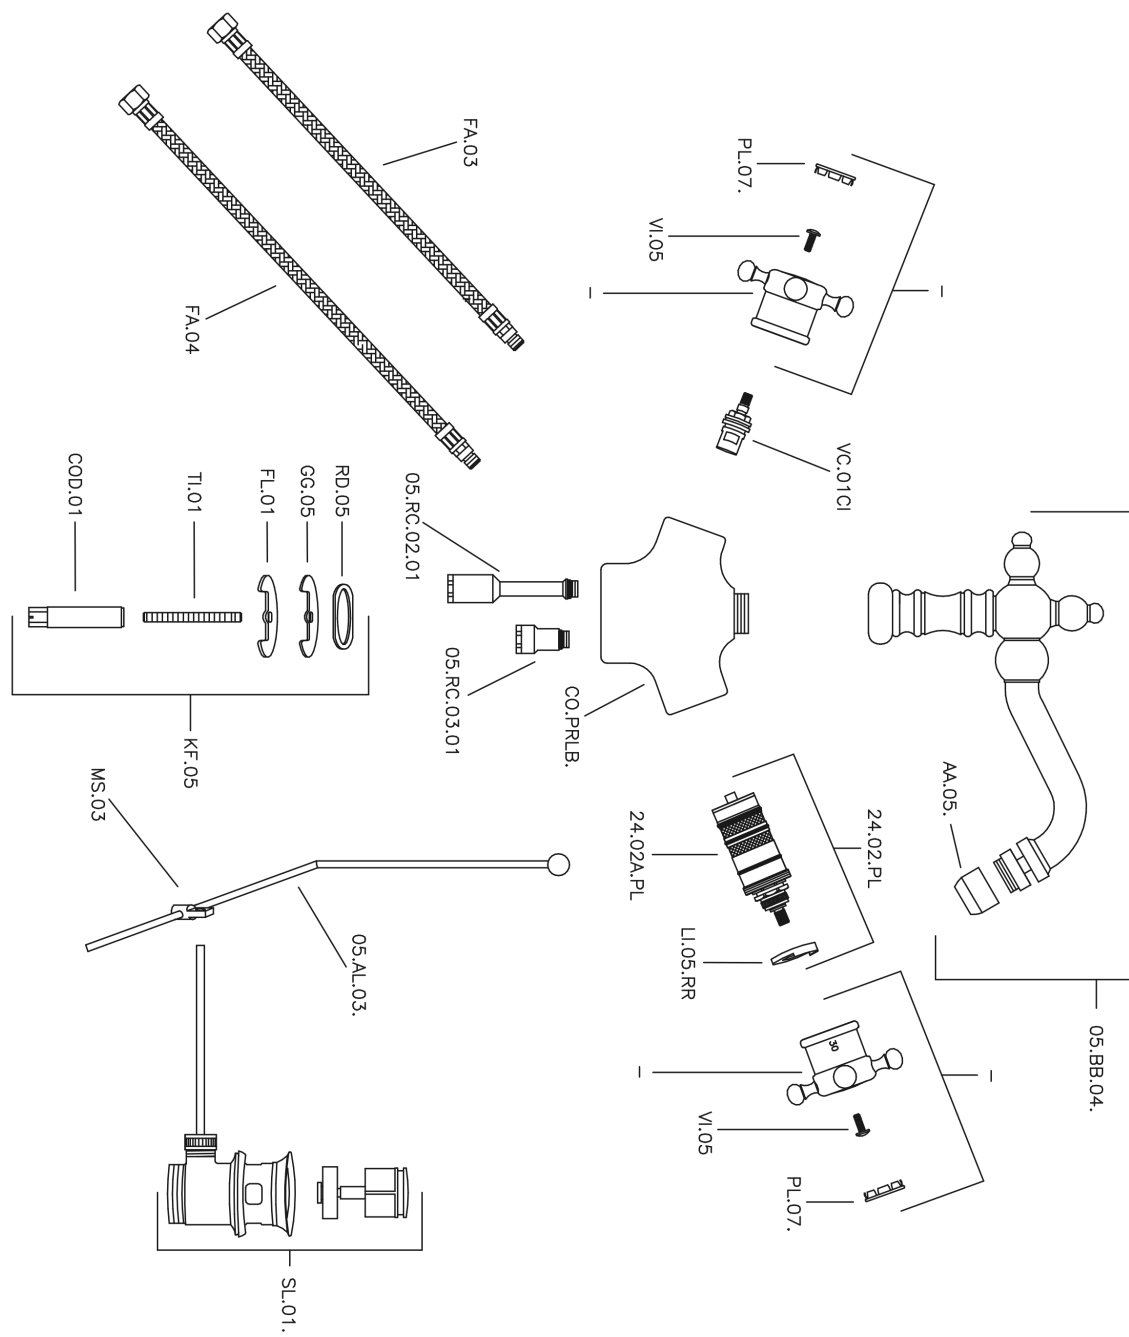

Bidé termostático VICTORIAN_VTT56010

MODELO **VTT56010**

Bidé termostático, con desagüe automático
1"1/4, caño giratorio, latiguillos acero G.3/8"

ACABADOS DISPONIBLES

-  **21** 21 Cromo
-  **27** 27 Bronce Viejo
-  **2A** 2A Niquel Satinado Cepillado
-  **2G** 2G Oro Viejo
-  **2W** 2W Oro Cepillado

CARACTERÍSTICAS

Recambio Cartucho **24.04A.PP**

Cartucho Termostático Plus P 8X20

Termostático

El Termostático Huber es tu gestor personal del agua, ayudándote a manejar, controlar y ahorrar agua y energía.

Bidé termostático VICTORIAN_VTT56010

VTT56010

<https://es.huberitalia.com/bide-termostatico-victorian-vtt56010>

2026-04-29