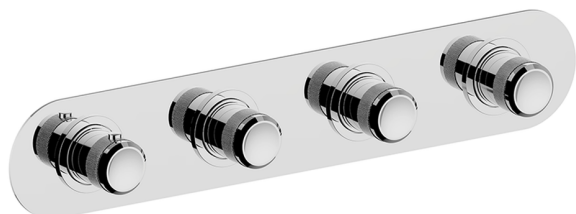

Parte externa termostático ducha 3 funciones CHRONOS_CR01R300

MODELO **CR01R300**

Parte externa termostático ducha 3 funciones, para art.ZB01R300

ACABADOS DISPONIBLES

-  **21** 21 Cromo
-  **2F** 2F Níquel Cepillado
-  **2Q** 2Q Black Titanium

CARACTERÍSTICAS

Instalación **Empotrado**
 Empotrado 1 **ZB01R300**

Termostático

El Termostático Huber es tu gestor personal del agua, ayudándote a manejar, controlar y ahorrar agua y energía.

Parte externa termostático ducha 3 funciones CHRONOS_CR01R300

CR01R300

<https://es.huberitalia.com/parte-externa-termostatico-ducha-3-funciones-chronos-cr01r300>

Parte empotrada termostático 3 funciones EMPOTRADO_ZB01R300

MODELO **ZB01R300**

Parte empotrada termostático 3 funciones