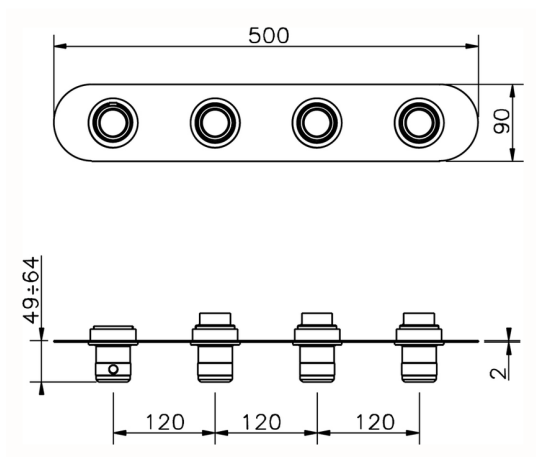

Parte externa termostático ducha 3 funciones CHRONOS_CR01R300

MODELO **CR01R300**

Parte externa termostático ducha 3 funciones, para art.ZB01R300

ACABADOS DISPONIBLES

-  **21** 21 Cromo
-  **2F** 2F Níquel Cepillado
-  **2Q** 2Q Black Titanium

CARACTERÍSTICAS

Instalación **Empotrado**
 Empotrado 1 **ZB01R300**

Termostático

El Termostático Huber es tu gestor personal del agua, ayudándote a manejar, controlar y ahorrar agua y energía.

Parte externa termostático ducha 3 funciones CHRONOS_CR01R300

CR01R300

<https://es.huberitalia.com/parte-externa-termostatico-ducha-3-funciones-chronos-cr01r300>

Parte empotrada termostático 3 funciones EMPOTRADO_ZB01R300

MODELO **ZB01R300**

Parte empotrada termostático 3 funciones