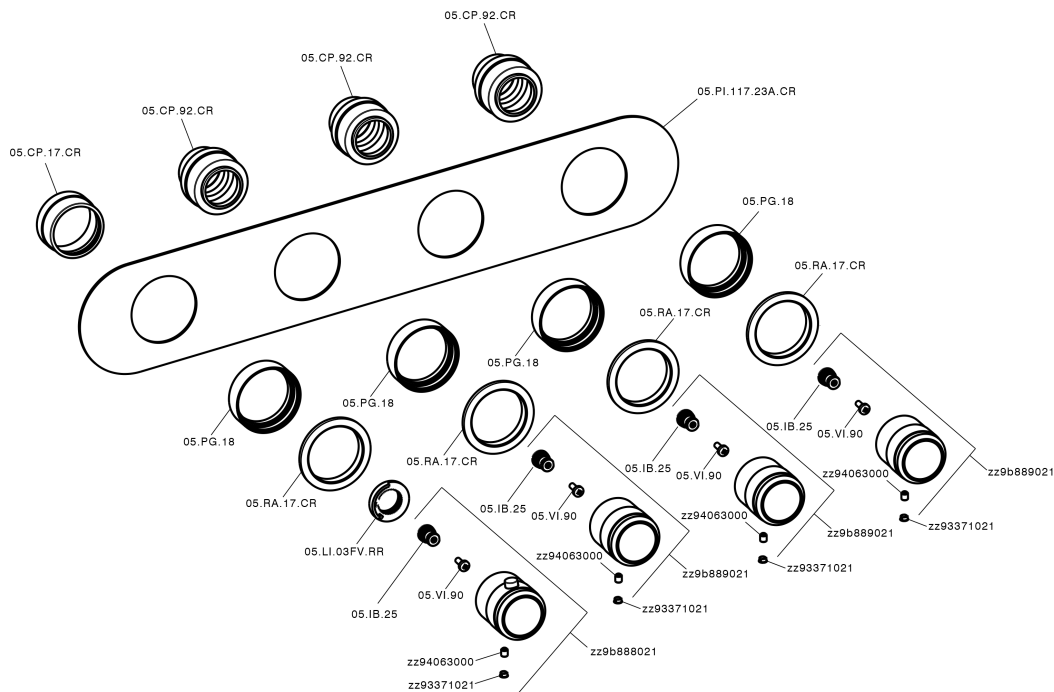

Parte externa termostático ducha 3 funciones CHRONOS_CR01R300

MODELO **CR01R300**

Parte externa termostático ducha 3 funciones, para art.ZB01R300

ACABADOS DISPONIBLES

-  **21** 21 Cromo
-  **2F** 2F Níquel Cepillado
-  **2Q** 2Q Black Titanium

CARACTERÍSTICAS

Instalación **Empotrado**
 Empotrado 1 **ZB01R300**

Termostático

El Termostático Huber es tu gestor personal del agua, ayudándote a manejar, controlar y ahorrar agua y energía.

Parte externa termostático ducha 3 funciones CHRONOS_CR01R300

CR01R300

<https://es.huberitalia.com/parte-externa-termostatico-ducha-3-funciones-chronos-cr01r300>

Parte empotrada termostático 3 funciones EMPOTRADO_ZB01R300

MODELO **ZB01R300**

Parte empotrada termostático 3 funciones

ACABADOS DISPONIBLES

CARACTERÍSTICAS

Instalación **Empotrado**

Recambio Cartucho **23.51A.HF**

Cartucho Termostático HF

Empotrado **1**

Termostático

El Termostático Huber es tu gestor personal del agua, ayudándote a manejar, controlar y ahorrar agua y energía.