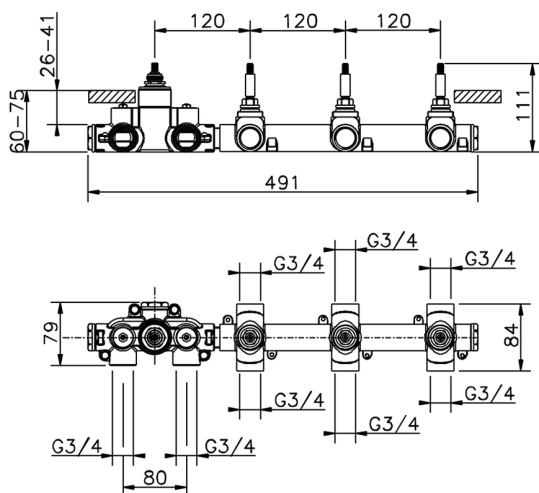

CR01R300

<https://es.huberitalia.com/parte-externa-termostatico-ducha-3-funciones-chronos-cr01r300>

Parte empotrada termostático 3 funciones EMPOTRADO_ZB01R300

MODELO **ZB01R300**

Parte empotrada termostático 3 funciones

ACABADOS DISPONIBLES

CARACTERÍSTICAS

Instalación **Empotrado**

Recambio Cartucho **23.51A.HF**

Cartucho Termostático HF

Empotrado **1**

Termostático

El Termostático Huber es tu gestor personal del agua, ayudándote a manejar, controlar y ahorrar agua y energía.