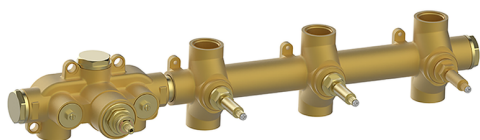

Parte externa termostático ducha 3 funciones CHRONOS_CR01R300

MODELO **CR01R300**

Parte externa termostático ducha 3 funciones, para art.ZB01R300

ACABADOS DISPONIBLES

-  **21** 21 Cromo
-  **2F** 2F Níquel Cepillado
-  **2Q** 2Q Black Titanium

CARACTERÍSTICAS

Instalación **Empotrado**
 Empotrado 1 **ZB01R300**

Termostático

El Termostático Huber es tu gestor personal del agua, ayudándote a manejar, controlar y ahorrar agua y energía.

Parte externa termostático ducha 3 funciones CHRONOS_CR01R300

CR01R300

<https://es.huberitalia.com/parte-externa-termostatico-ducha-3-funciones-chronos-cr01r300>

Parte empotrada termostático 3 funciones EMPOTRADO_ZB01R300

MODELO **ZB01R300**

Parte empotrada termostático 3 funciones

ACABADOS DISPONIBLES

CARACTERÍSTICAS

Instalación **Empotrado**

Recambio Cartucho **23.51A.HF**

Cartucho Termostático HF

Empotrado **1**

Termostático

El Termostático Huber es tu gestor personal del agua, ayudándote a manejar, controlar y ahorrar agua y energía.