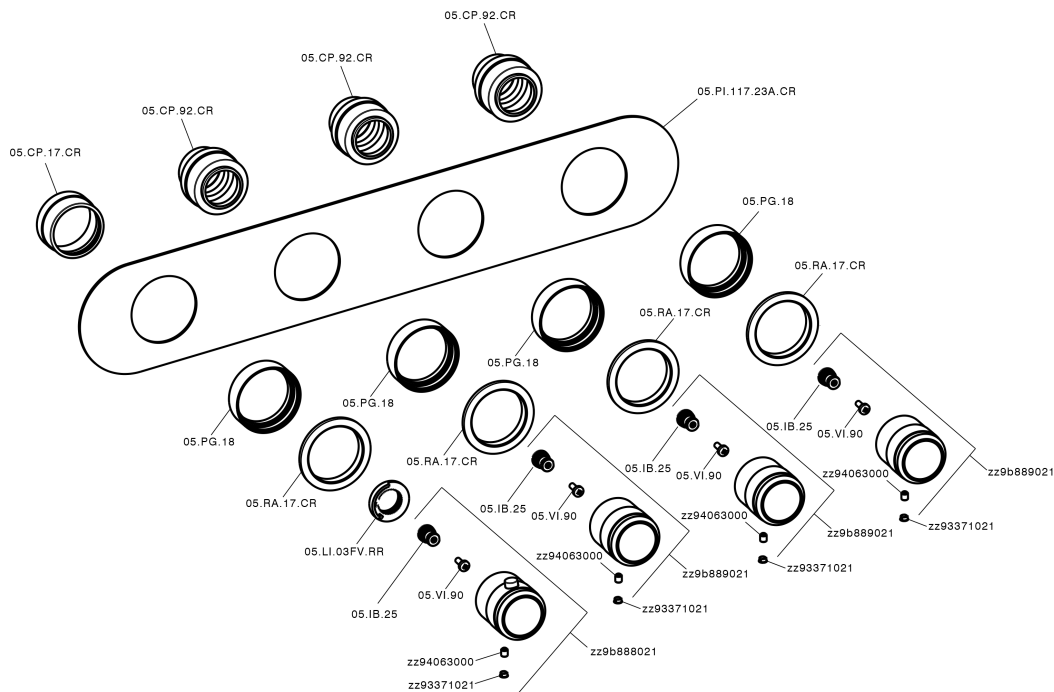

## Parte externa termostático ducha 3 funciones CHRONOS\_CR01R300

CR01R300

<https://es.huberitalia.com/parte-externa-termostatico-ducha-3-funciones-chronos-cr01r300>

## Parte empotrada termostático 3 funciones EMPOTRADO\_ZB01R300

ZB01R300

<https://es.huberitalia.com/parte-empotrada-termostatico-3-funciones-empotrado-zb01r300>

2024-11-21