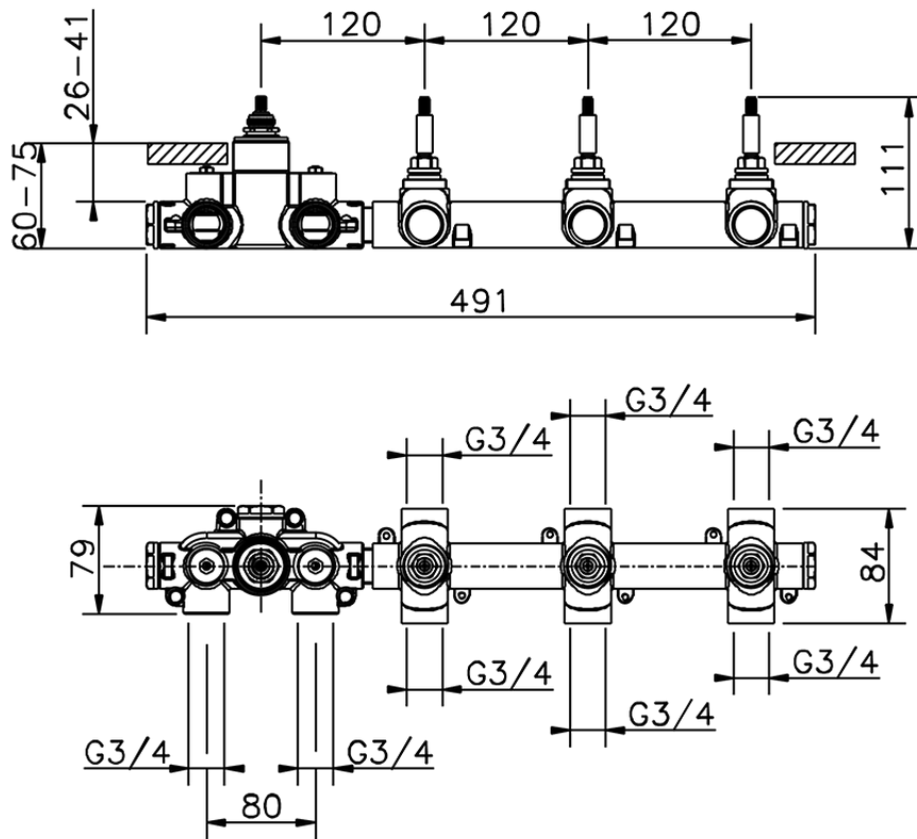

## Parte externa termostático ducha 3 funciones CHRONOS\_CR01R300

CR01R300

<https://es.huberitalia.com/parte-externa-termostatico-ducha-3-funciones-chronos-cr01r300>

ZB01R300

<https://es.huberitalia.com/parte-empotrada-termostatico-3-funciones-empotrado-zb01r300>