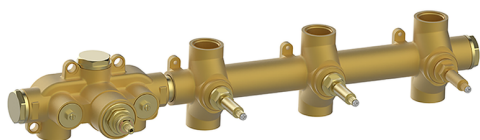

Parte externa termostático ducha 3 funciones CHRONOS_CR01R300

MODELO **CR01R300**

Parte externa termostático ducha 3 funciones, para art.ZB01R300

ACABADOS DISPONIBLES

-  **21** 21 Cromo
-  **2F** 2F Níquel Cepillado
-  **2Q** 2Q Black Titanium

CARACTERÍSTICAS

Instalación **Empotrado**
Empotrado 1 **ZB01R300**

Termostático

El Termostático Huber es tu gestor personal del agua, ayudándote a manejar, controlar y ahorrar agua y energía.

Parte externa termostático ducha 3 funciones CHRONOS_CR01R300

CR01R300

<https://es.huberitalia.com/parte-externa-termostatico-ducha-3-funciones-chronos-cr01r300>

Parte empotrada termostático 3 funciones EMPOTRADO_ZB01R300

MODELO **ZB01R300**

Parte empotrada termostático 3 funciones

ACABADOS DISPONIBLES

CARACTERÍSTICAS

Instalación **Empotrado**

Recambio Cartucho **23.51A.HF**

Cartucho Termostático HF

Empotrado **1**

Termostático

El Termostático Huber es tu gestor personal del agua, ayudándote a manejar, controlar y ahorrar agua y energía.