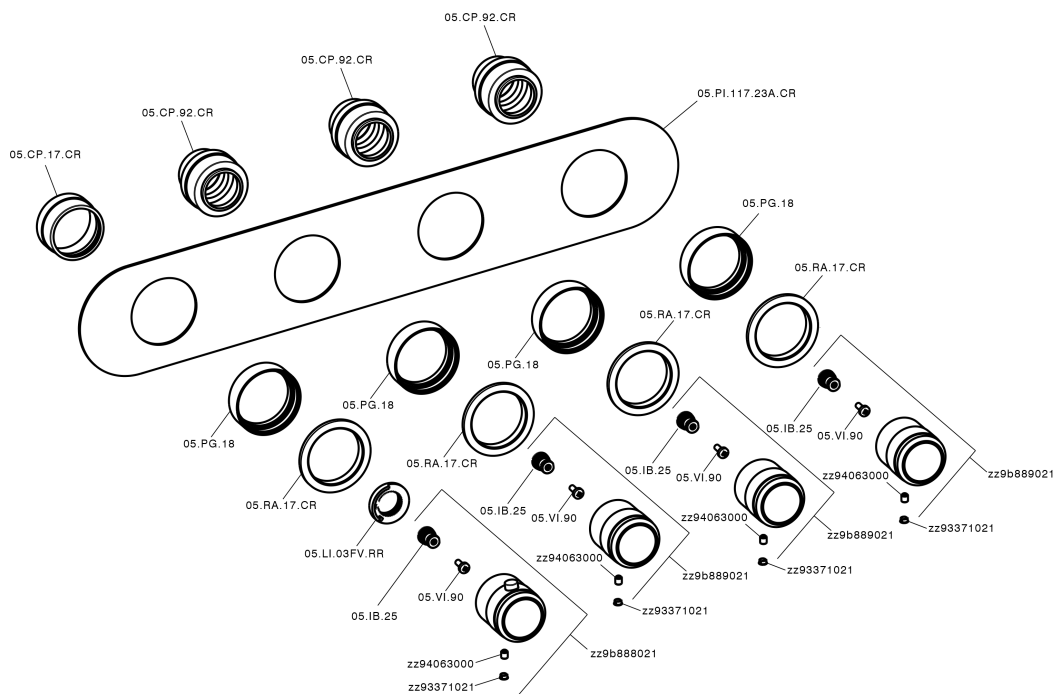

Parte externa termostático ducha 3 funciones CHRONOS_CR01R300

MODELO **CR01R300**

Parte externa termostático ducha 3 funciones, para art.ZB01R300

ACABADOS DISPONIBLES

-  **21** 21 Cromo
-  **2F** 2F Níquel Cepillado
-  **2Q** 2Q Black Titanium

CARACTERÍSTICAS

Instalación **Empotrado**
Empotrado 1 **ZB01R300**

Termostático

El Termostático Huber es tu gestor personal del agua, ayudándote a manejar, controlar y ahorrar agua y energía.

Parte externa termostático ducha 3 funciones CHRONOS_CR01R300

CR01R300

<https://es.huberitalia.com/parte-externa-termostatico-ducha-3-funciones-chronos-cr01r300>

Parte empotrada termostático 3 funciones EMPOTRADO_ZB01R300

MODELO **ZB01R300**

Parte empotrada termostático 3 funciones

ACABADOS DISPONIBLES

CARACTERÍSTICAS

Instalación **Empotrado**

Recambio Cartucho **23.51A.HF**

Cartucho Termostático HF

Empotrado **1**

Termostático

El Termostático Huber es tu gestor personal del agua, ayudándote a manejar, controlar y ahorrar agua y energía.