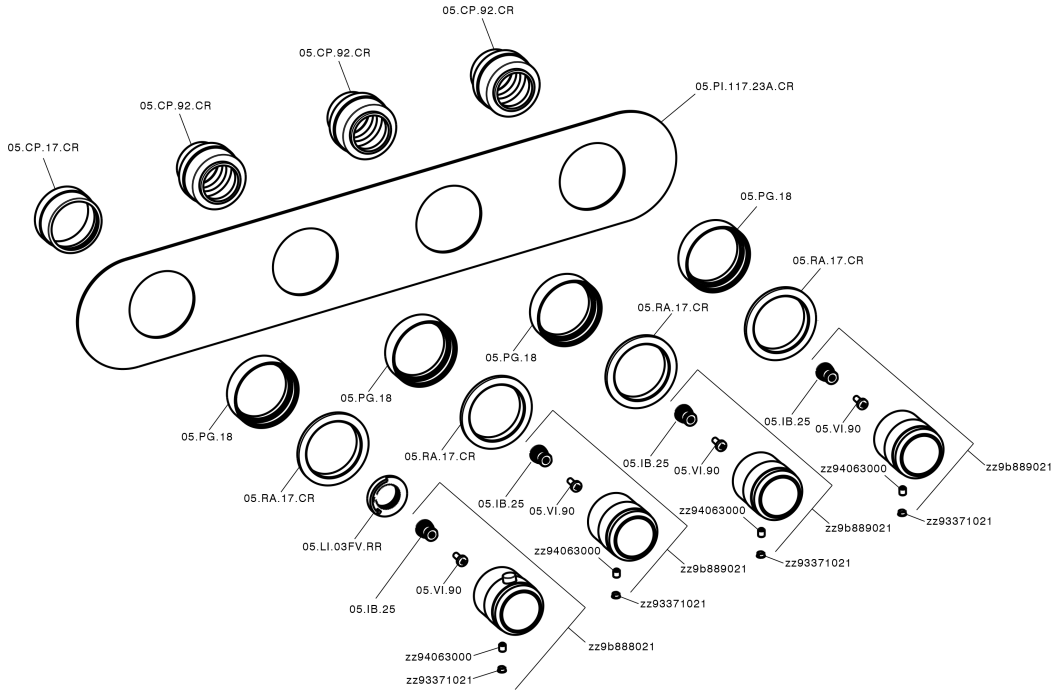

Parte externa termostático ducha 3 funciones CHRONOS_CR01R300

CR01R300

<https://es.huberitalia.com/parte-externa-termostatico-ducha-3-funciones-chronos-cr01r300>

Parte empotrada termostático 3 funciones EMPOTRADO_ZB01R300

ZB01R300

<https://es.huberitalia.com/parte-empotrada-termostatico-3-funciones-empotrado-zb01r300>

2024-11-21