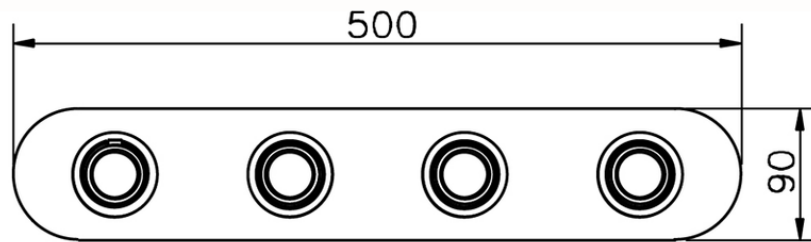

Parte externa termostático ducha 3 funciones CHRONOS_CR01R300

CR01R300

<https://es.huberitalia.com/parte-externa-termostatico-ducha-3-funciones-chronos-cr01r300>

ZB01R300

<https://es.huberitalia.com/parte-empotrada-termostatico-3-funciones-empotrado-zb01r300>