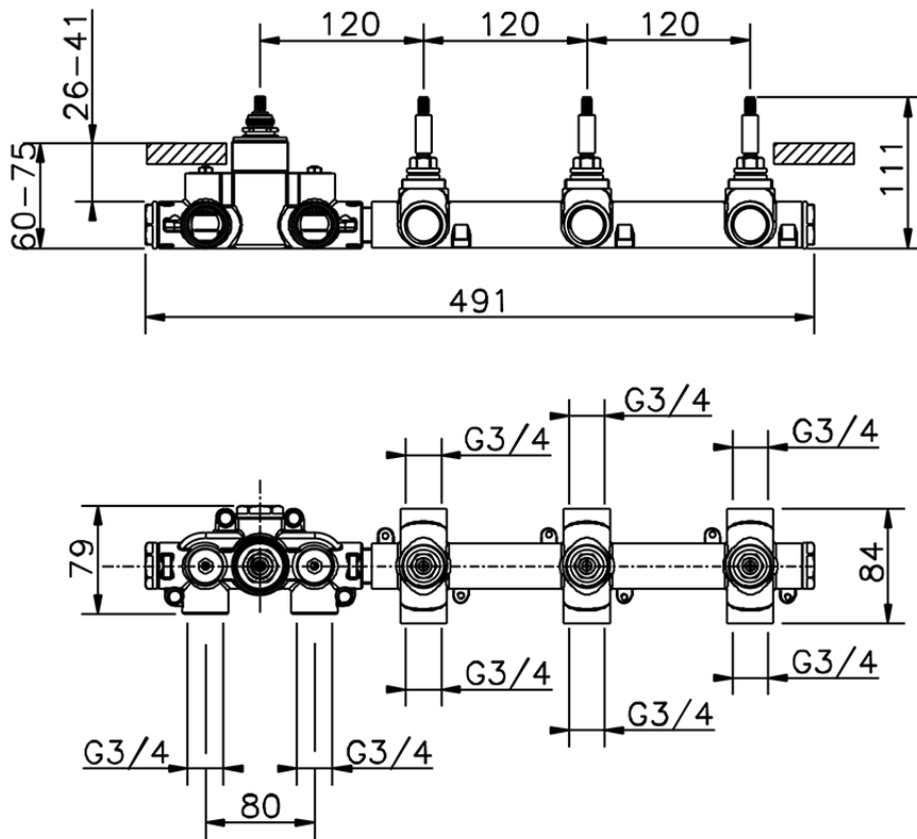

Parte externa termostático ducha 3 funciones CHRONOS_CR01R300

CR01R300

<https://es.huberitalia.com/parte-externa-termostatico-ducha-3-funciones-chronos-cr01r300>

ZB01R300

<https://es.huberitalia.com/parte-empotrada-termostatico-3-funciones-empotrado-zb01r300>