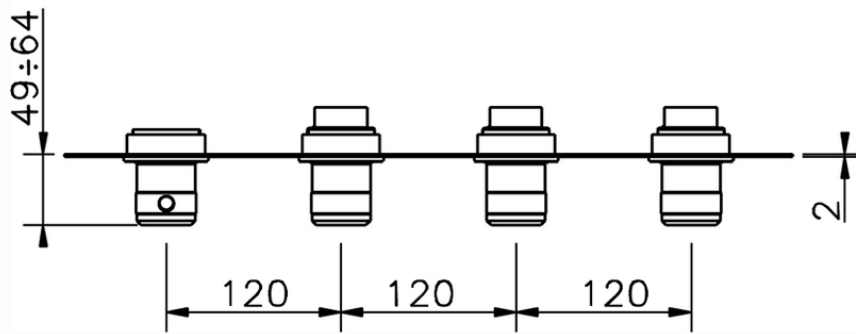

Parte externa termostático ducha 3 funciones CHRONOS_CR01R300

CR01R300

<https://es.huberitalia.com/parte-externa-termostatico-ducha-3-funciones-chronos-cr01r300>

ZB01R300

<https://es.huberitalia.com/parte-empotrada-termostatico-3-funciones-empotrado-zb01r300>