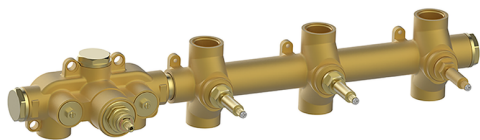

Parte externa termostático ducha 3 funciones CHRONOS_CR01R300

MODELO **CR01R300**

Parte externa termostático ducha 3 funciones, para art.ZB01R300

ACABADOS DISPONIBLES

-  **21** 21 Cromo
-  **2F** 2F Níquel Cepillado
-  **2Q** 2Q Black Titanium

CARACTERÍSTICAS

Instalación **Empotrado**
Empotrado 1 **ZB01R300**

Termostático

El Termostático Huber es tu gestor personal del agua, ayudándote a manejar, controlar y ahorrar agua y energía.

Parte externa termostático ducha 3 funciones CHRONOS_CR01R300

CR01R300

<https://es.huberitalia.com/parte-externa-termostatico-ducha-3-funciones-chronos-cr01r300>

Parte empotrada termostático 3 funciones EMPOTRADO_ZB01R300

MODELO **ZB01R300**

Parte empotrada termostático 3 funciones

ACABADOS DISPONIBLES

CARACTERÍSTICAS

Instalación **Empotrado**

Recambio Cartucho **23.51A.HF**

Cartucho Termostático HF

Empotrado **1**

Termostático

El Termostático Huber es tu gestor personal del agua, ayudándote a manejar, controlar y ahorrar agua y energía.