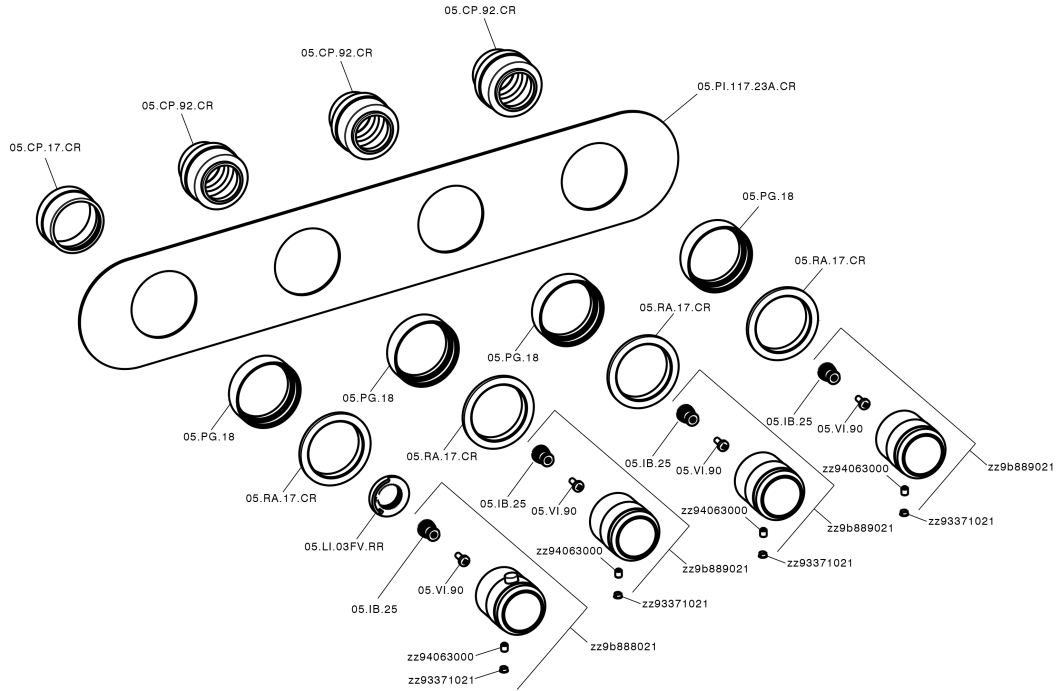

Parte externa termostático ducha 3 funciones CHRONOS_CR01R300

MODELO **CR01R300**

Parte externa termostático ducha 3 funciones, para art.ZB01R300

ACABADOS DISPONIBLES

-  **21** 21 Cromo
-  **2F** 2F Níquel Cepillado
-  **2Q** 2Q Black Titanium

CARACTERÍSTICAS

Instalación **Empotrado**
Empotrado 1 **ZB01R300**

Termostático

El Termostático Huber es tu gestor personal del agua, ayudándote a manejar, controlar y ahorrar agua y energía.

Parte externa termostático ducha 3 funciones CHRONOS_CR01R300

CR01R300

<https://es.huberitalia.com/parte-externa-termostatico-ducha-3-funciones-chronos-cr01r300>

Parte empotrada termostático 3 funciones EMPOTRADO_ZB01R300

MODELO **ZB01R300**

Parte empotrada termostático 3 funciones

ACABADOS DISPONIBLES

CARACTERÍSTICAS

Instalación **Empotrado**

Recambio Cartucho **23.51A.HF**

Cartucho Termostático HF

Empotrado **1**

Termostático

El Termostático Huber es tu gestor personal del agua, ayudándote a manejar, controlar y ahorrar agua y energía.