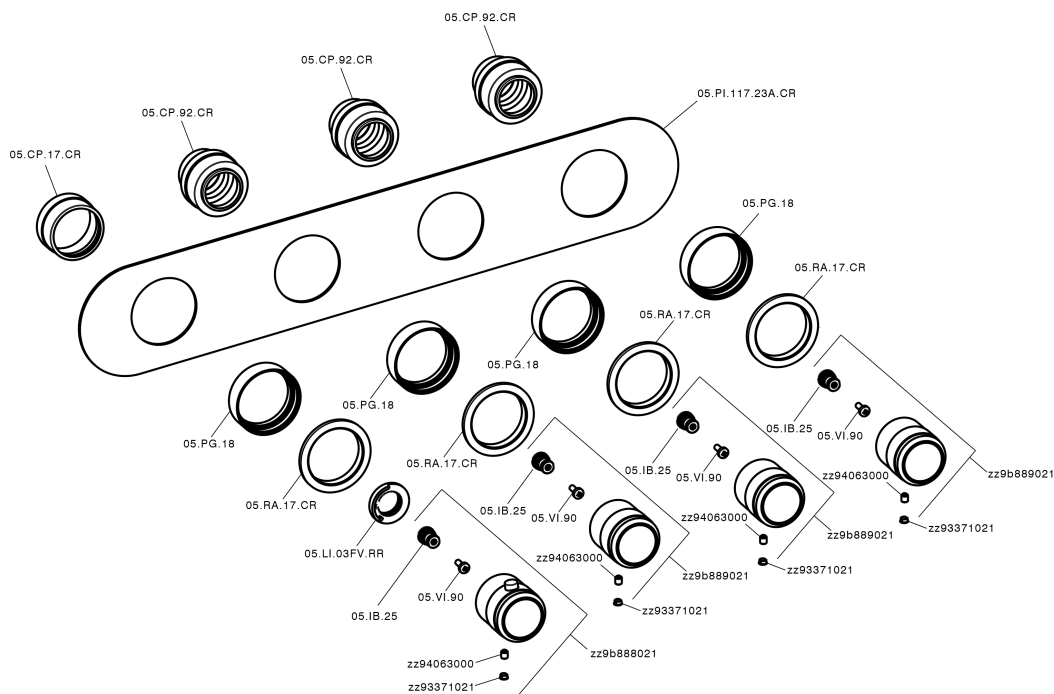

## Parte externa termostático ducha 3 funciones CHRONOS\_CR01R300

CR01R300

<https://es.huberitalia.com/parte-externa-termostatico-ducha-3-funciones-chronos-cr01r300>

## Parte empotrada termostático 3 funciones EMPOTRADO\_ZB01R300

ZB01R300

<https://es.huberitalia.com/parte-empotrada-termostatico-3-funciones-empotrado-zb01r300>

2024-11-21