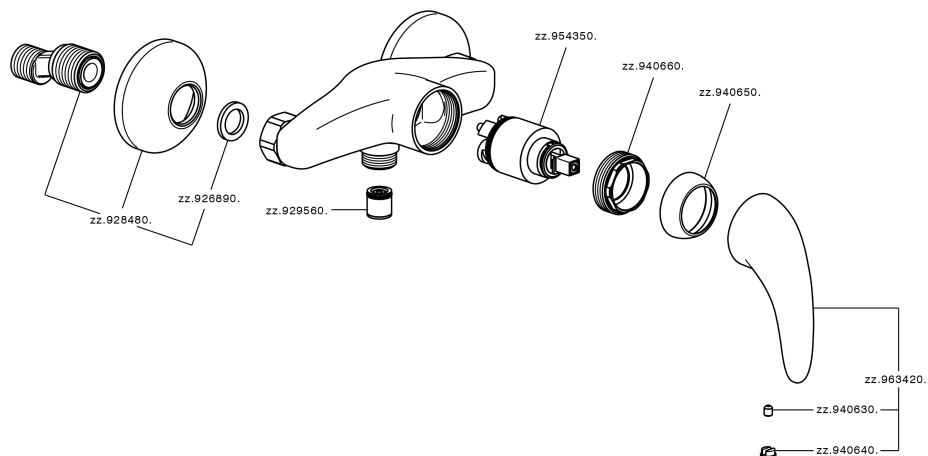

Ducha monomando NORMA_NM000440

NM000440

<https://es.huberitalia.com/ducha-monomando-norma-nm000440>

2026-06-10