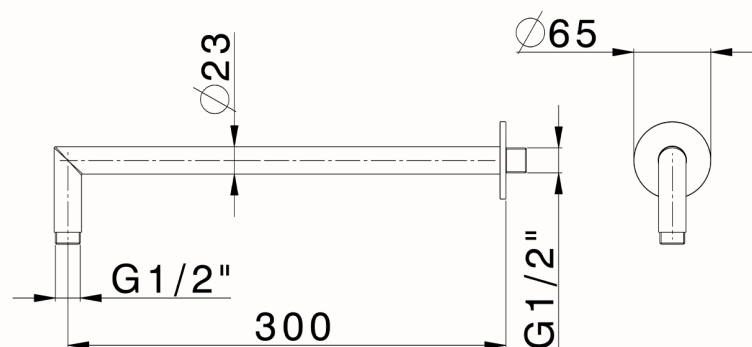

Brazo ducha LYNOX_SS013541

MODELO **SS013541**

Brazo ducha, L.300 mm, Inox AISI 316L

ACABADOS DISPONIBLES

 **D1** D1 Inox Cepillado

CARACTERÍSTICAS

2024-11-21