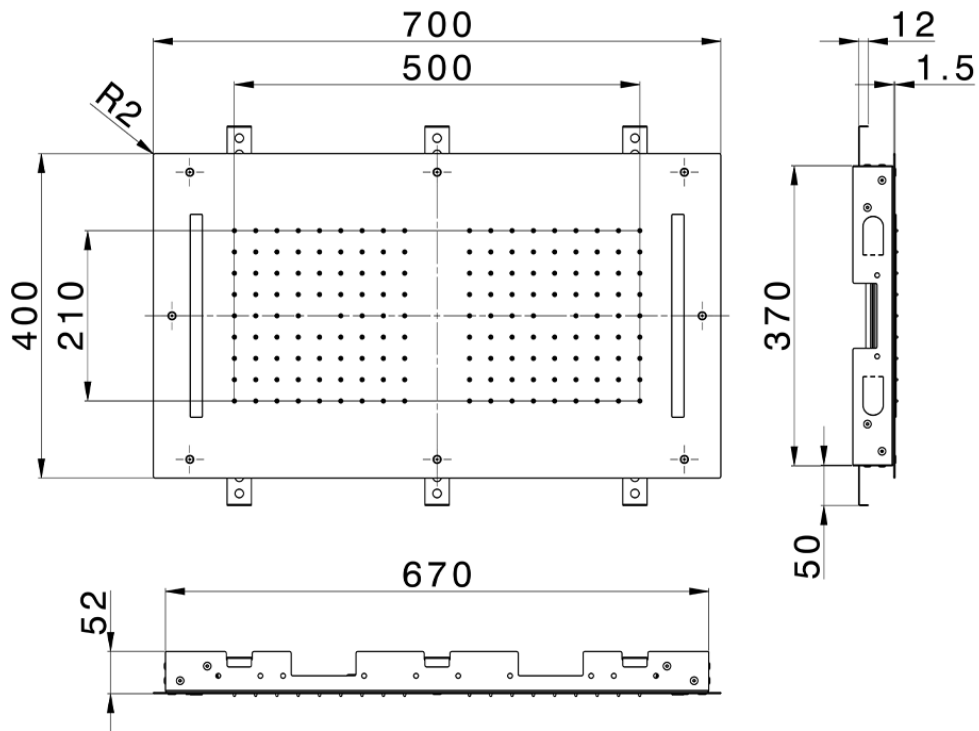

Rociador de techo con cromoterapia 700x400 mm ZEN_ZS1C0110

ZS1C0110

<https://es.huberitalia.com/rociador-de-techo-con-cromoterapia-700x400-mm-zen-zs1c0110>

2025-02-05