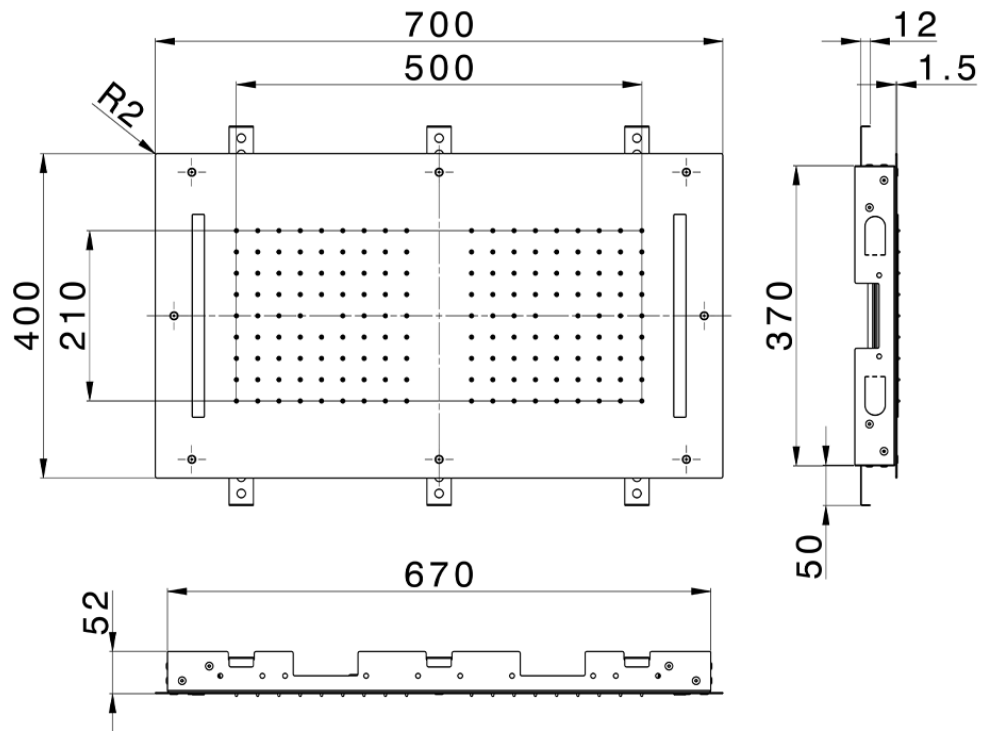

Rociador de techo con cromoterapia 700x400 mm ZEN_ZS1C0110

ZS1C0110

<https://es.huberitalia.com/rociador-de-techo-con-cromoterapia-700x400-mm-zen-zs1c0110>

2025-02-05