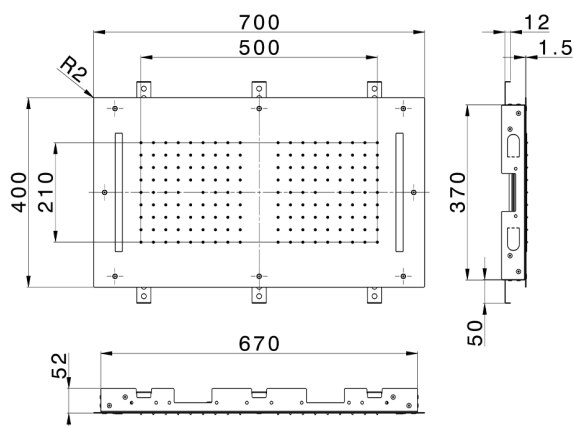

Rociador de techo con cromoterapia 700x400 mm ZEN_ZS1C0110

MODELO **ZS1C0110**

Rociador de techo con cromoterapia 700x400 mm, funciones 2 salidas lluvia, cromoterapia, con mando a distancia incluido, acero inoxidable AISI 304

ACABADOS DISPONIBLES

- **40** 40 Negro Mate
- **4Q** 4Q Blanco Mate
- **5G** 5G Oro Rosa
- **D1** D1 Inox Cepillado
- **D2** D2 Inox brillo

CARACTERÍSTICAS

2025-02-05