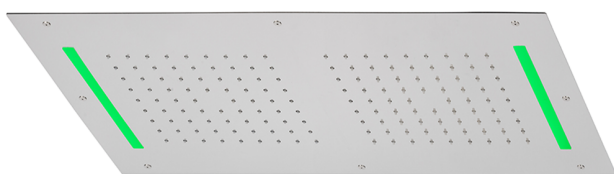

Rociador de techo con cromoterapia 700x400 mm ZEN_ZS1C0110

MODELO **ZS1C0110**

Rociador de techo con cromoterapia 700x400 mm, funciones 2 salidas lluvia, cromoterapia, con mando a distancia incluido, acero inoxidable AISI 304

ACABADOS DISPONIBLES

-  **40** 40 Negro Mate
-  **4Q** 4Q Blanco Mate
-  **5G** 5G Oro Rosa
-  **D1** D1 Inox Cepillado
-  **D2** D2 Inox brillo

CARACTERÍSTICAS

2025-02-05