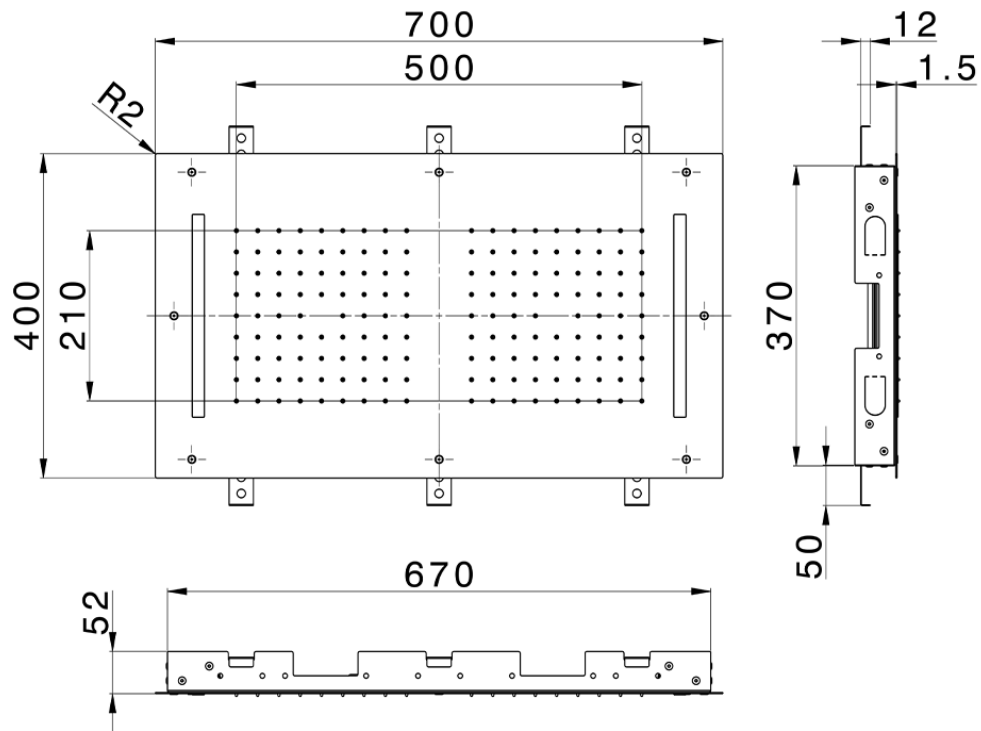

## Rociador de techo con cromoterapia 700x400 mm ZEN\_ZS1C0110

ZS1C0110

<https://es.huberitalia.com/rociador-de-techo-con-cromoterapia-700x400-mm-zen-zs1c0110>

2025-02-05