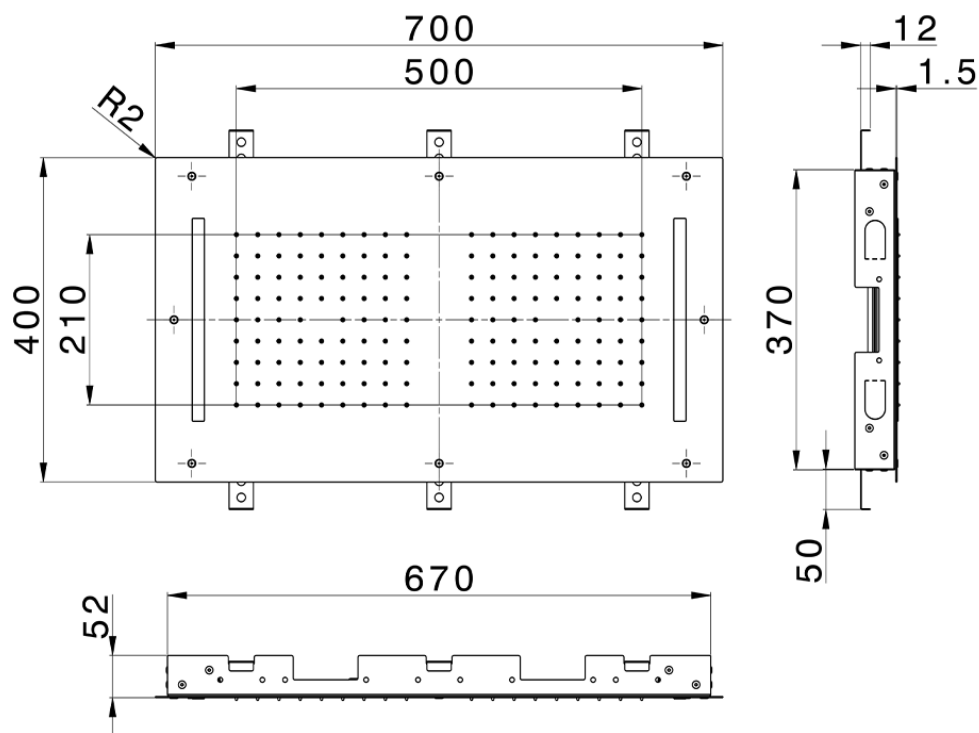

Rociador de techo con cromoterapia 700x400 mm ZEN\_ZS1C0110

ZS1C0110

<https://es.huberitalia.com/rociador-de-techo-con-cromoterapia-700x400-mm-zen-zs1c0110>

2025-02-05