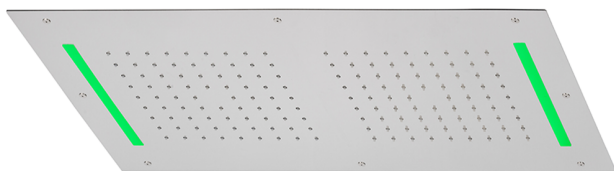

Rociador de techo con cromoterapia 700x400 mm ZEN_ZS1C0110

MODELO **ZS1C0110**

Rociador de techo con cromoterapia 700x400 mm, funciones 2 salidas lluvia, cromoterapia, con mando a distancia incluido, acero inoxidable AISI 304

ACABADOS DISPONIBLES

-  **40** 40 Negro Mate
-  **4Q** 4Q Blanco Mate
-  **5G** 5G Oro Rosa
-  **D1** D1 Inox Cepillado
-  **D2** D2 Inox brillo

CARACTERÍSTICAS

2025-02-05