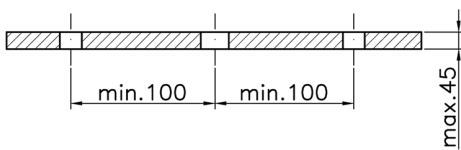

Bidé 3 agujeros VICTORIAN_VT001220

MODELO **VT001220**

Bidé 3 agujeros, con desagüe automático
1"1/4, latiguillos acero 1/2" F

ACABADOS DISPONIBLES

- **21** 21 Cromo
- **27** 27 Bronce Viejo
- **2A** 2A Niquel Satinado Cepillado
- **2G** 2G Oro Viejo
- **2W** 2W Oro Cepillado

CARACTERÍSTICAS

2026-06-10