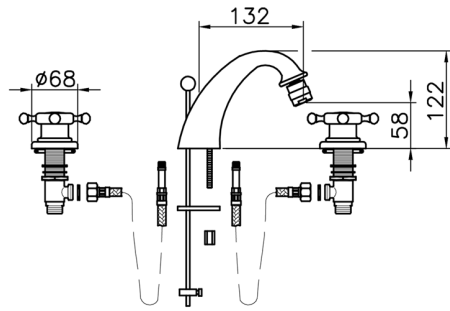

Bidé 3 agujeros VICTORIAN_VT001220

MODELO **VT001220**

Bidé 3 agujeros, con desagüe automático
1"1/4, latiguillos acero 1/2" F

ACABADOS DISPONIBLES

- **21** 21 Cromo
- **27** 27 Bronce Viejo
- **2A** 2A Niquel Satinado Cepillado
- **2G** 2G Oro Viejo
- **2W** 2W Oro Cepillado

CARACTERÍSTICAS

2026-06-10