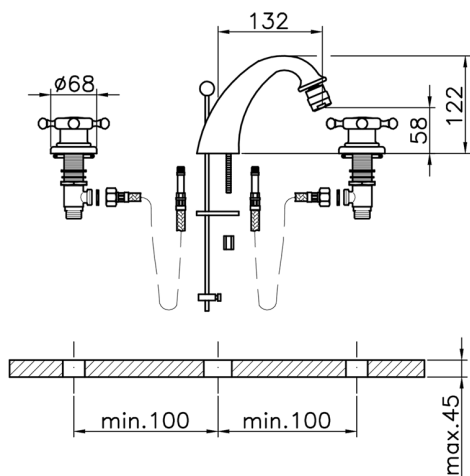

Bidé 3 agujeros VICTORIAN_VT001220

MODELO **VT001220**

Bidé 3 agujeros, con desagüe automático
1"1/4, latiguillos acero 1/2" F

ACABADOS DISPONIBLES

- **21** 21 Cromo
- **27** 27 Bronce Viejo
- **2A** 2A Niquel Satinado Cepillado
- **2G** 2G Oro Viejo
- **2W** 2W Oro Cepillado

CARACTERÍSTICAS

2026-04-09