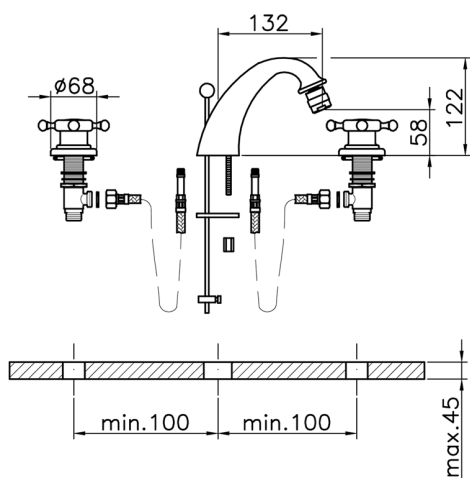

Bidé 3 agujeros VICTORIAN_VT001220

MODELO **VT001220**

Bidé 3 agujeros, con desagüe automático
1"1/4, latiguillos acero 1/2" F

ACABADOS DISPONIBLES

- **21** 21 Cromo
- **27** 27 Bronce Viejo
- **2A** 2A Niquel Satinado Cepillado
- **2G** 2G Oro Viejo
- **2W** 2W Oro Cepillado

CARACTERÍSTICAS

2026-04-10