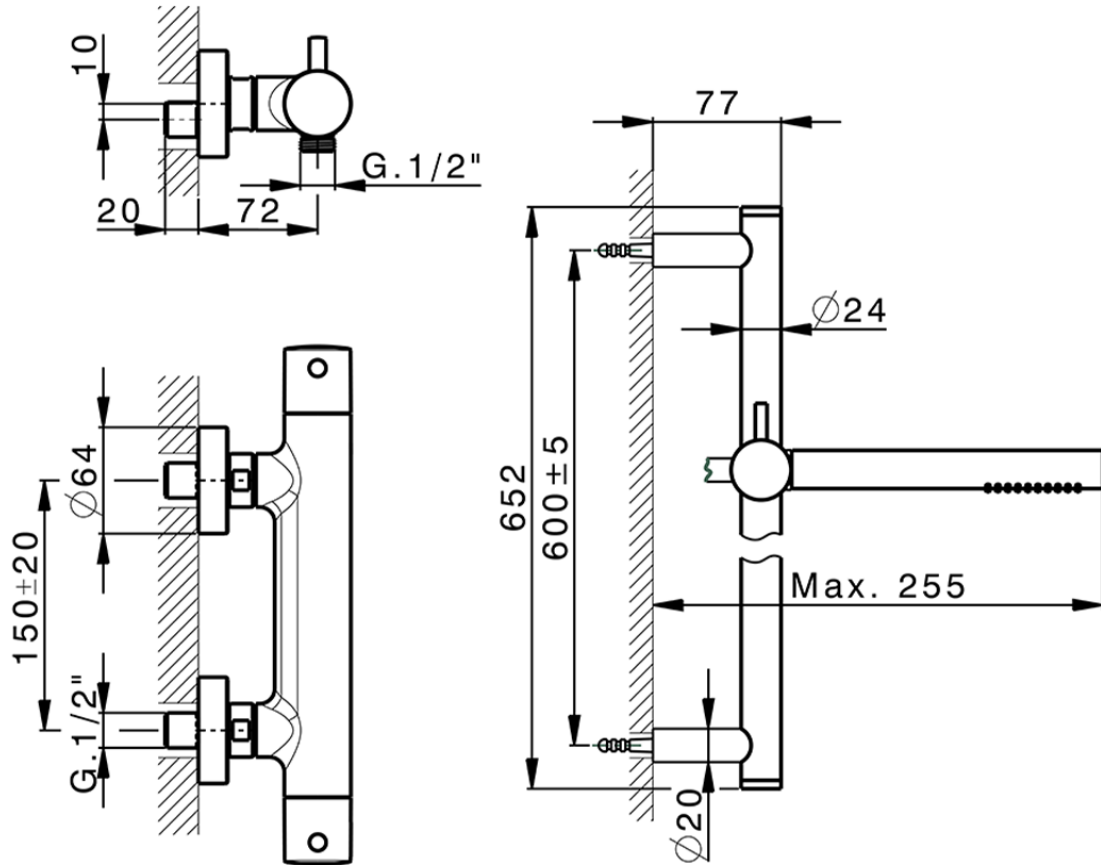

Ducha termostática con barra-corrediza M32\_MTS01010

MTS01010

<https://es.huberitalia.com/ducha-termostatica-con-barra-corrediza-m32-mts01010>

2026-06-10