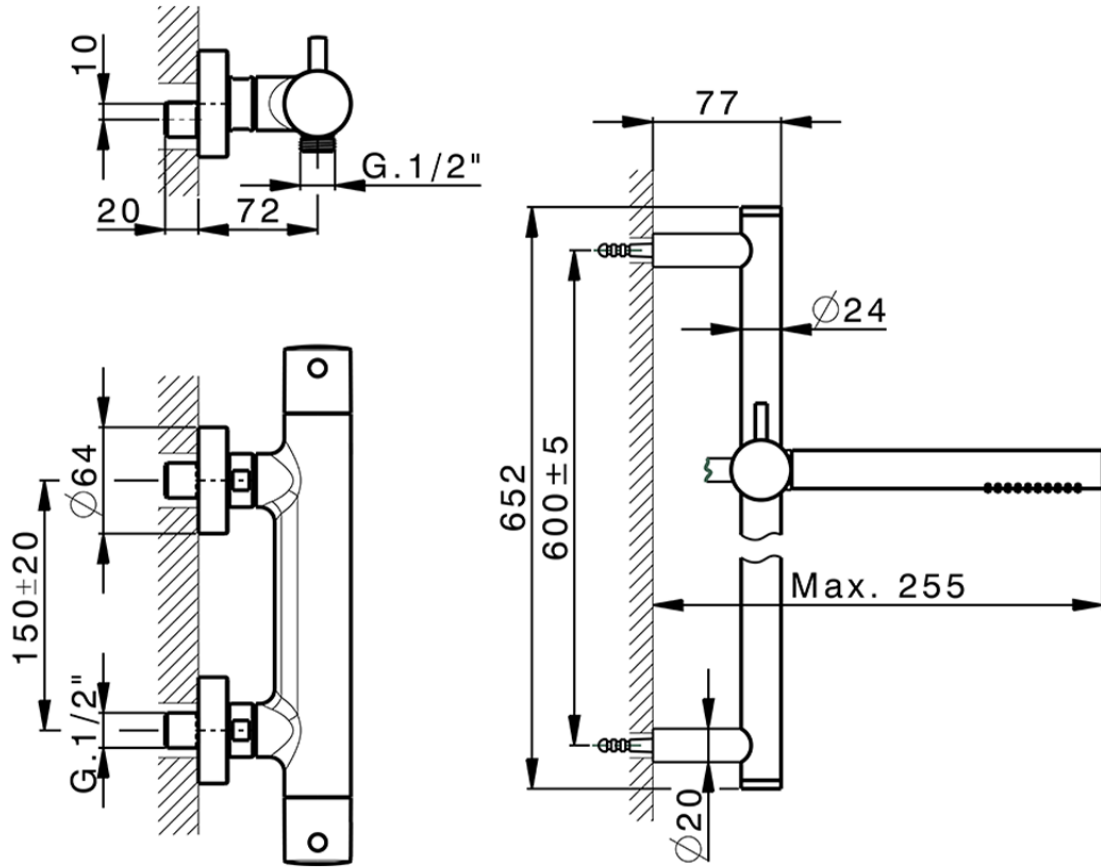

Ducha termostática con barra-corrediza M32_MTS01010

MTS01010

<https://es.huberitalia.com/ducha-termostatica-con-barra-corrediza-m32-mts01010>

2026-04-17