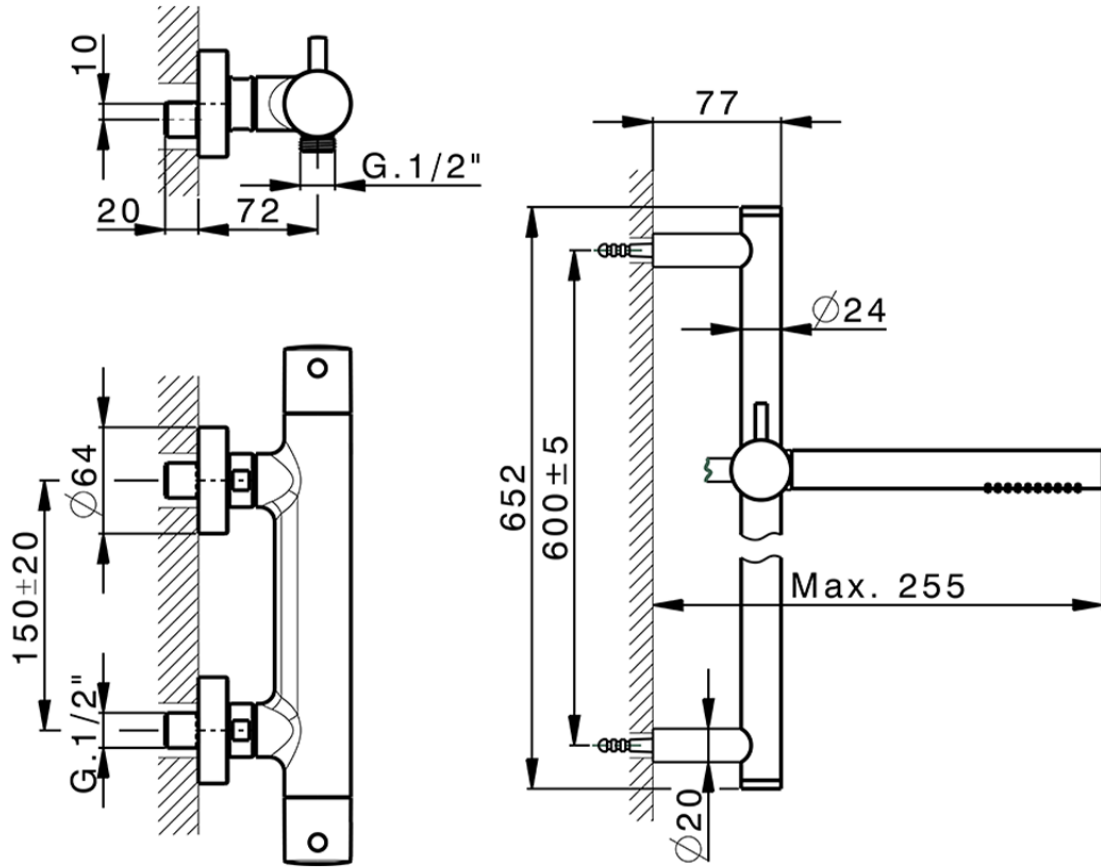

Ducha termostática con barra-corrediza M32\_MTS01010

MTS01010

<https://es.huberitalia.com/ducha-termostatica-con-barra-corrediza-m32-mts01010>

2026-06-15