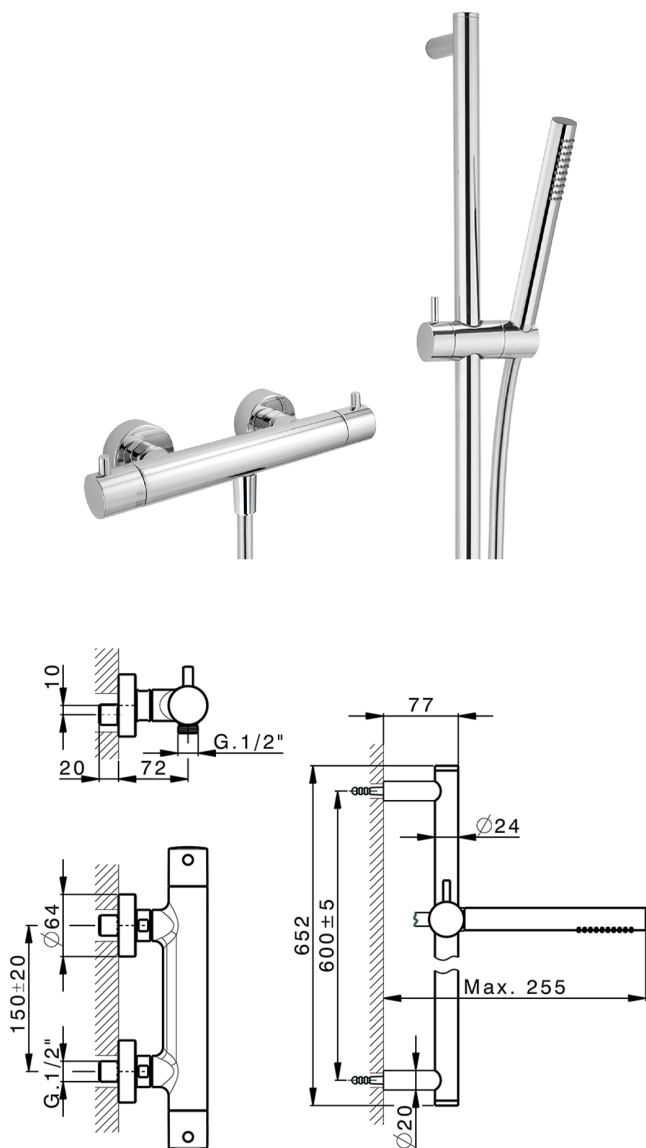

Ducha termostática con barra-corrediza M32_MTS01010

MODELO **MTS01010**

Ducha termostática con barra-corrediza, Barra 60 cm con soporte corredero, duchita una función Ø 23 mm de Latón, flexible liso SUPREME 150 cm

ACABADOS DISPONIBLES

-  **21** 21 Cromo
-  **26** 26 Cobre Viejo
-  **2F** 2F Níquel Cepillado
-  **2W** 2W Oro Cepillado
-  **40** 40 Negro Mate
-  **4Q** 4Q Blanco Mate

CARACTERÍSTICAS

Recambio Cartucho **22.04A.AR - ZZ97279004**

Cartucho Termostático Argo 2 (filtro lungo)

EcoStop

La función EcoStop limita el caudal del agua aproximadamente el 50% de la salida máxima con una leve resistencia en la maneta. Basta con empujar ligeramente más allá de la mitad del tope sólo cuando se requiera la salida máxima de agua. Esto permitirá ahorrar hasta un 50% de agua.