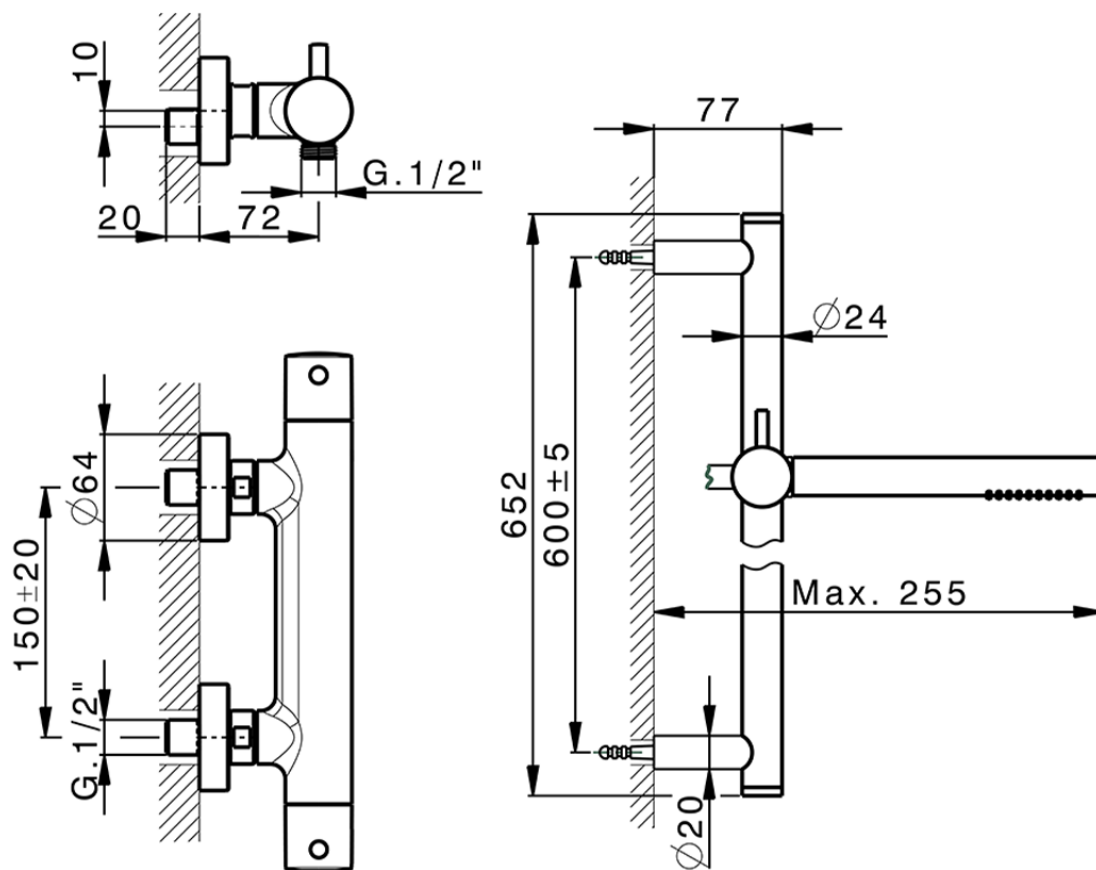

Ducha termostática con barra-corrediza M32_MTS01010

MTS01010

<https://es.huberitalia.com/ducha-termostatica-con-barra-corrediza-m32-mts01010>

2026-04-21