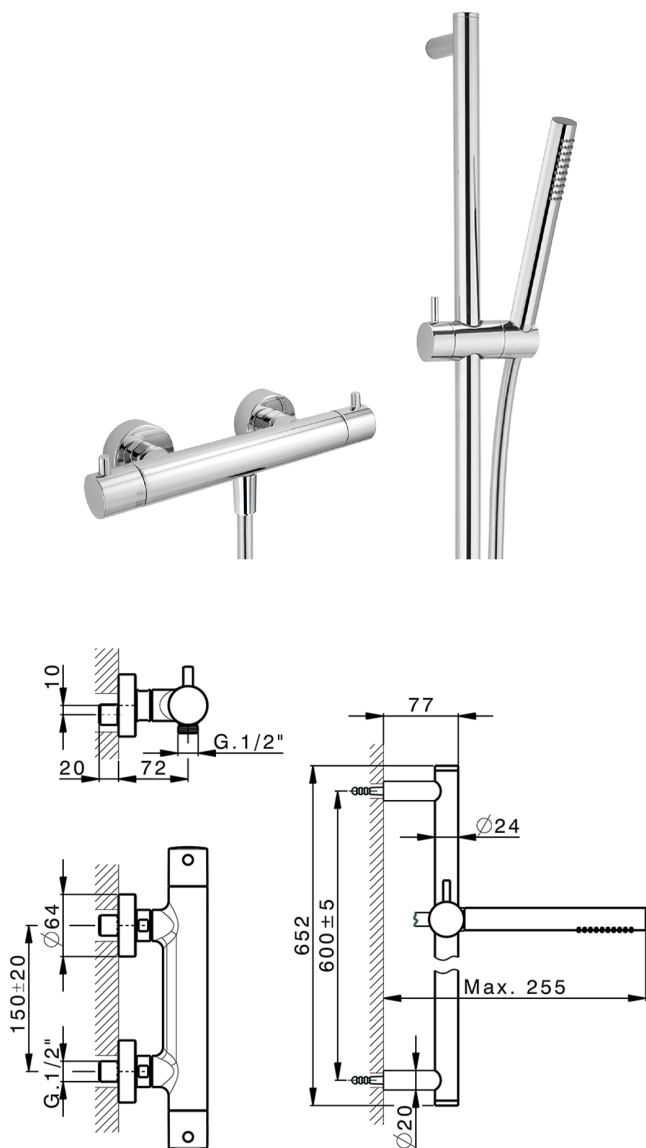

## Ducha termostática con barra-corrediza M32\_MTS01010

MODELO **MTS01010**

Ducha termostática con barra-corrediza, Barra 60 cm con soporte corredero, duchita una función Ø 23 mm de Latón, flexible liso SUPREME 150 cm

ACABADOS DISPONIBLES

-  **21** 21 Cromo
-  **26** 26 Cobre Viejo
-  **2F** 2F Níquel Cepillado
-  **2W** 2W Oro Cepillado
-  **40** 40 Negro Mate
-  **4Q** 4Q Blanco Mate

CARACTERÍSTICAS

Recambio Cartucho **22.04A.AR - ZZ97279004**

**Cartucho Termostático Argo 2 (filtro lungo)**

### EcoStop

La función EcoStop limita el caudal del agua aproximadamente el 50% de la salida máxima con una leve resistencia en la maneta. Basta con empujar ligeramente más allá de la mitad del tope sólo cuando se requiera la salida máxima de agua. Esto permitirá ahorrar hasta un 50% de agua.