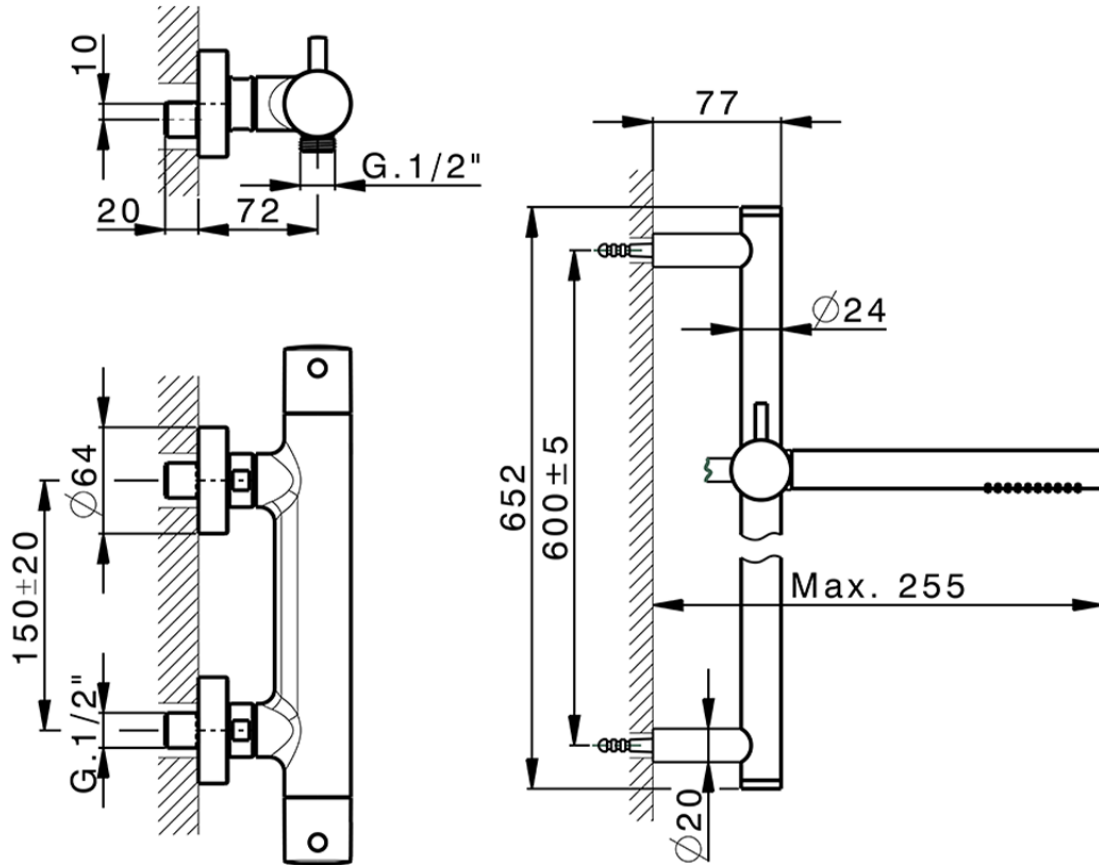

Ducha termostática con barra-corrediza M32_MTS01010

MTS01010

<https://es.huberitalia.com/ducha-termostatica-con-barra-corrediza-m32-mts01010>

2026-06-15