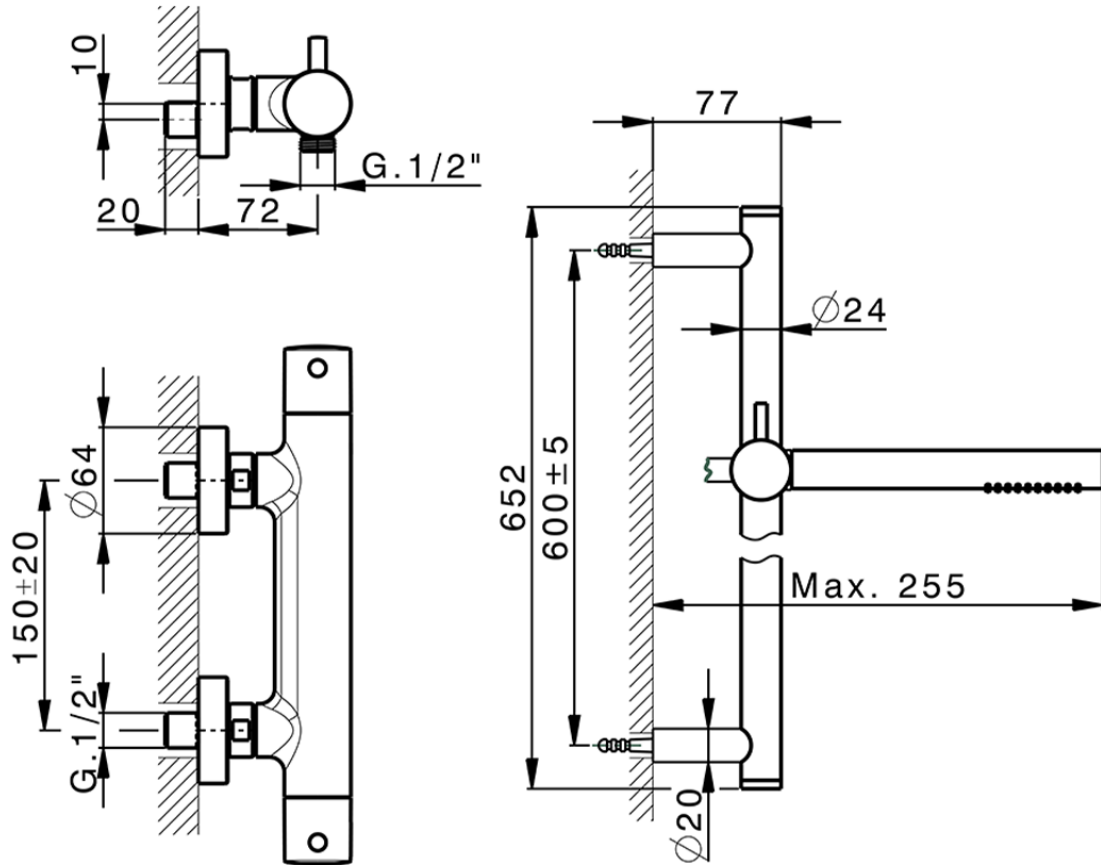

Ducha termostática con barra-corrediza M32_MTS01010

MTS01010

<https://es.huberitalia.com/ducha-termostatica-con-barra-corrediza-m32-mts01010>

2026-04-17