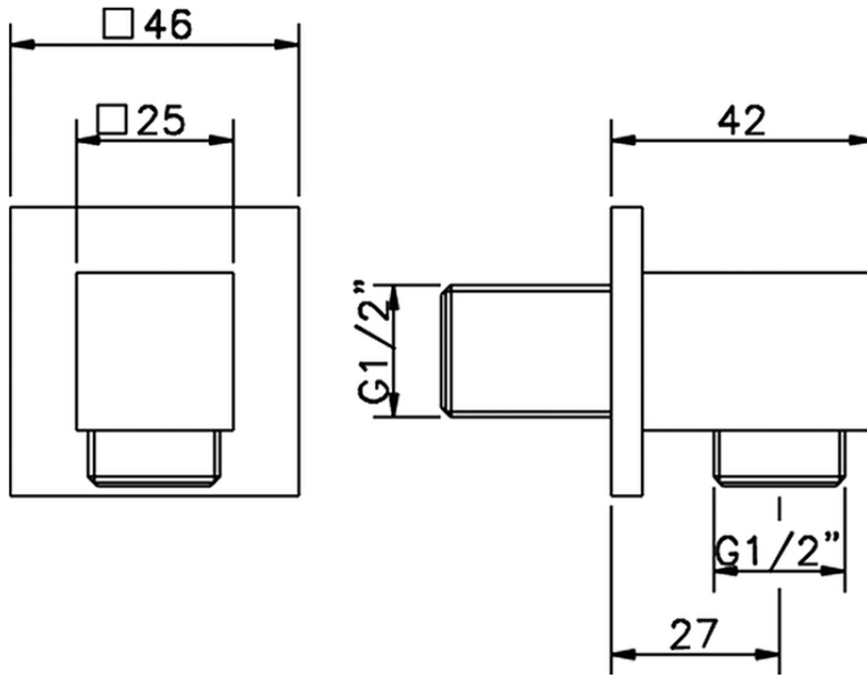

Toma de agua SHOWER_SS017340

SS017340

<https://es.huberitalia.com/toma-de-agua-shower-ss017340>

2024-11-21