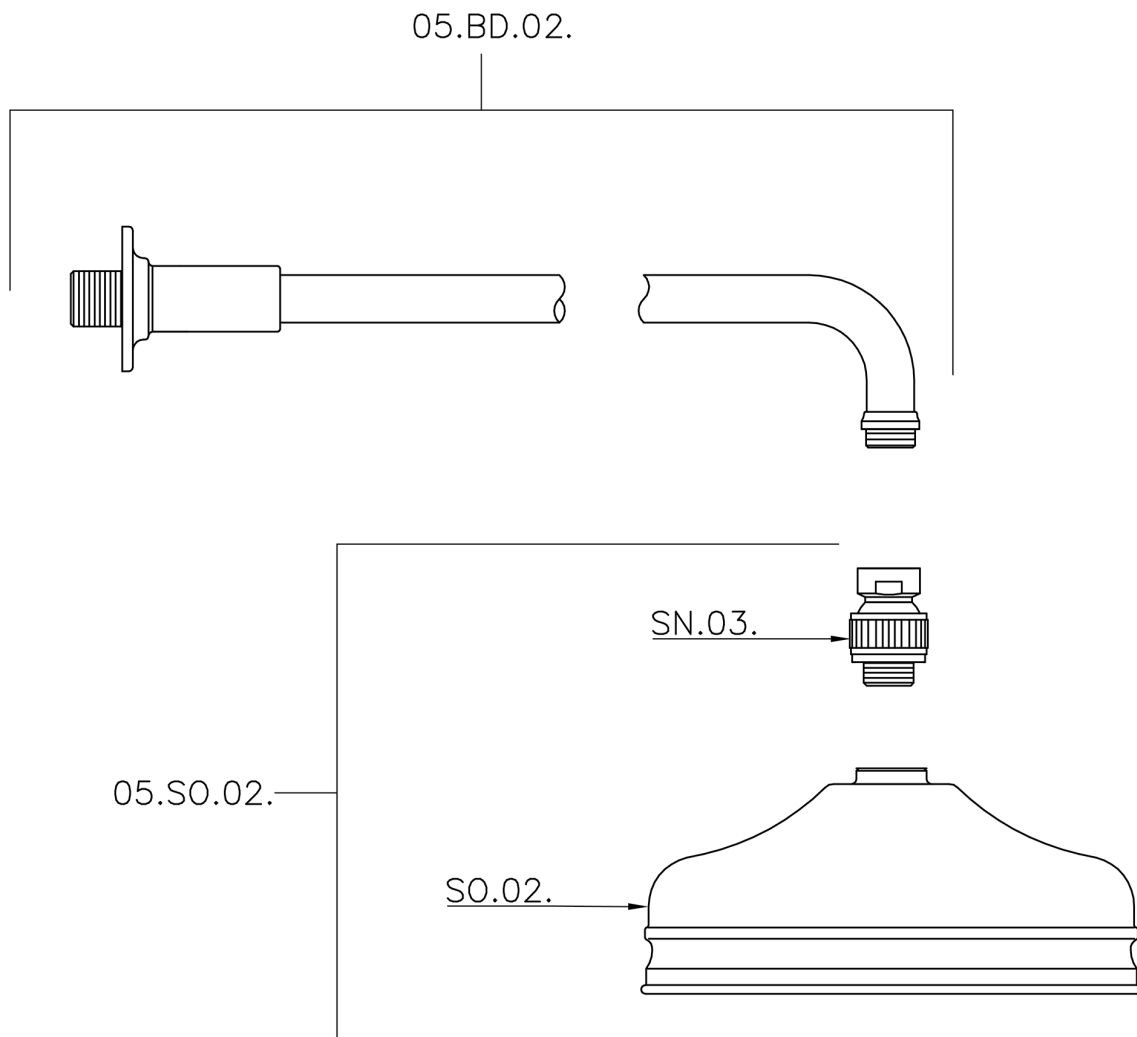

Brazo ducha con rociador VT-CS SHOWER_611.02H.

MODELO **611.02H.**

Brazo ducha con rociador VT-CS, rociador redondo Ø 200 mm de Latón, brazo ducha L.400 mm

ACABADOS DISPONIBLES

-  **AC** AC Níquel Satinado Cepillado
-  **AG** AG Oro Viejo
-  **BA** BA Bronce Viejo
-  **CR** CR Cromo
-  **2W** 2W Oro Cepillado

CARACTERÍSTICAS

Brazo ducha con rociador VT-CS SHOWER_611.02H.

611.02H.

<https://es.huberitalia.com/brazo-ducha-con-rociador-vt-cs-shower-611-02h>

2025-01-03