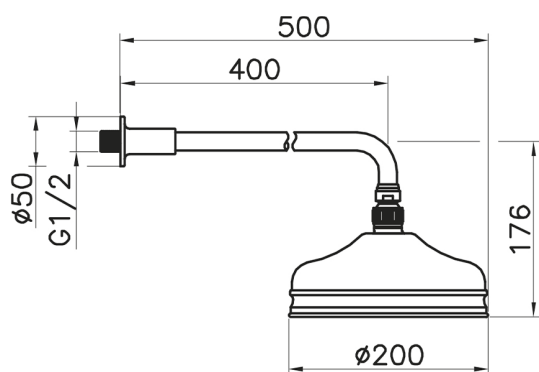

Brazo ducha con rociador VT-CS SHOWER_611.02H.

MODELO **611.02H.**

Brazo ducha con rociador VT-CS, rociador redondo Ø 200 mm de Latón, brazo ducha L.400 mm

ACABADOS DISPONIBLES

-  **AC** AC Níquel Satinado Cepillado
-  **AG** AG Oro Viejo
-  **BA** BA Bronce Viejo
-  **CR** CR Cromo
-  **2W** 2W Oro Cepillado

CARACTERÍSTICAS

Brazo ducha con rociador VT-CS SHOWER_611.02H.

611.02H.

<https://es.huberitalia.com/brazo-ducha-con-rociador-vt-cs-shower-611-02h>

2025-01-03