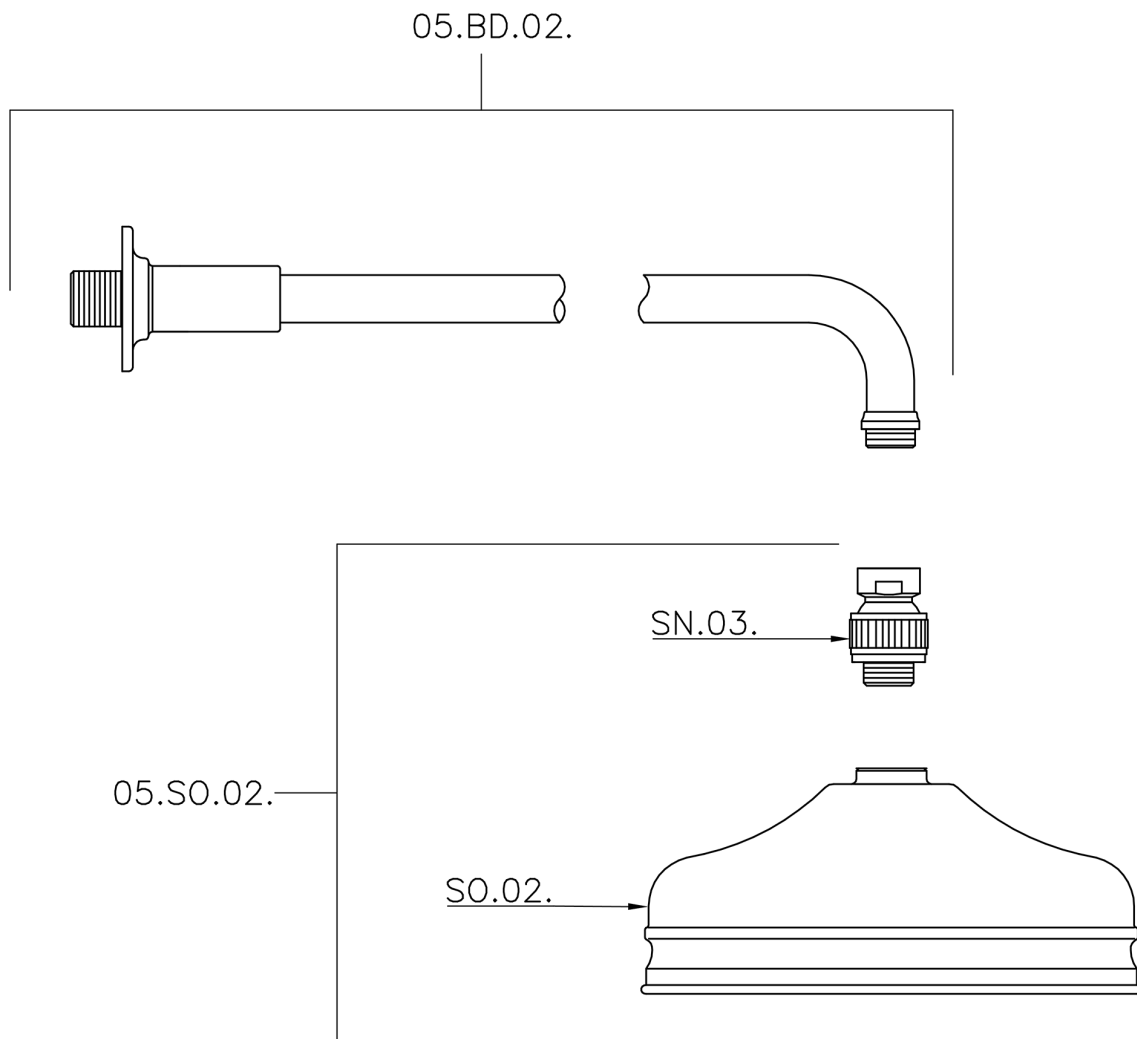

## Brazo ducha con rociador VT-CS SHOWER\_611.02H.

611.02H.

<https://es.huberitalia.com/brazo-ducha-con-rociador-vt-cs-shower-611-02h>

2025-01-03