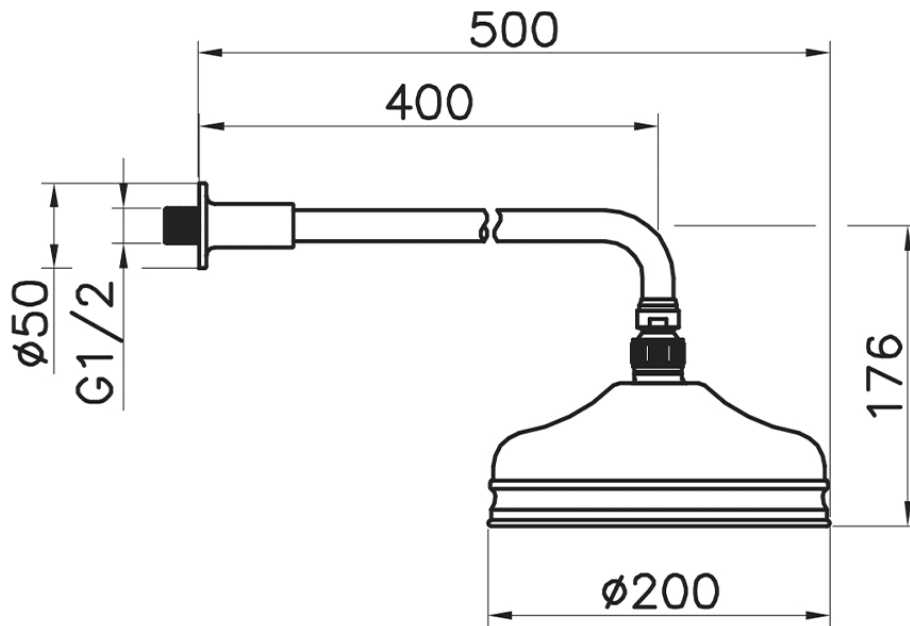

## Brazo ducha con rociador VT-CS SHOWER\_611.02H.

611.02H.

<https://es.huberitalia.com/brazo-ducha-con-rociador-vt-cs-shower-611-02h>

2025-01-03