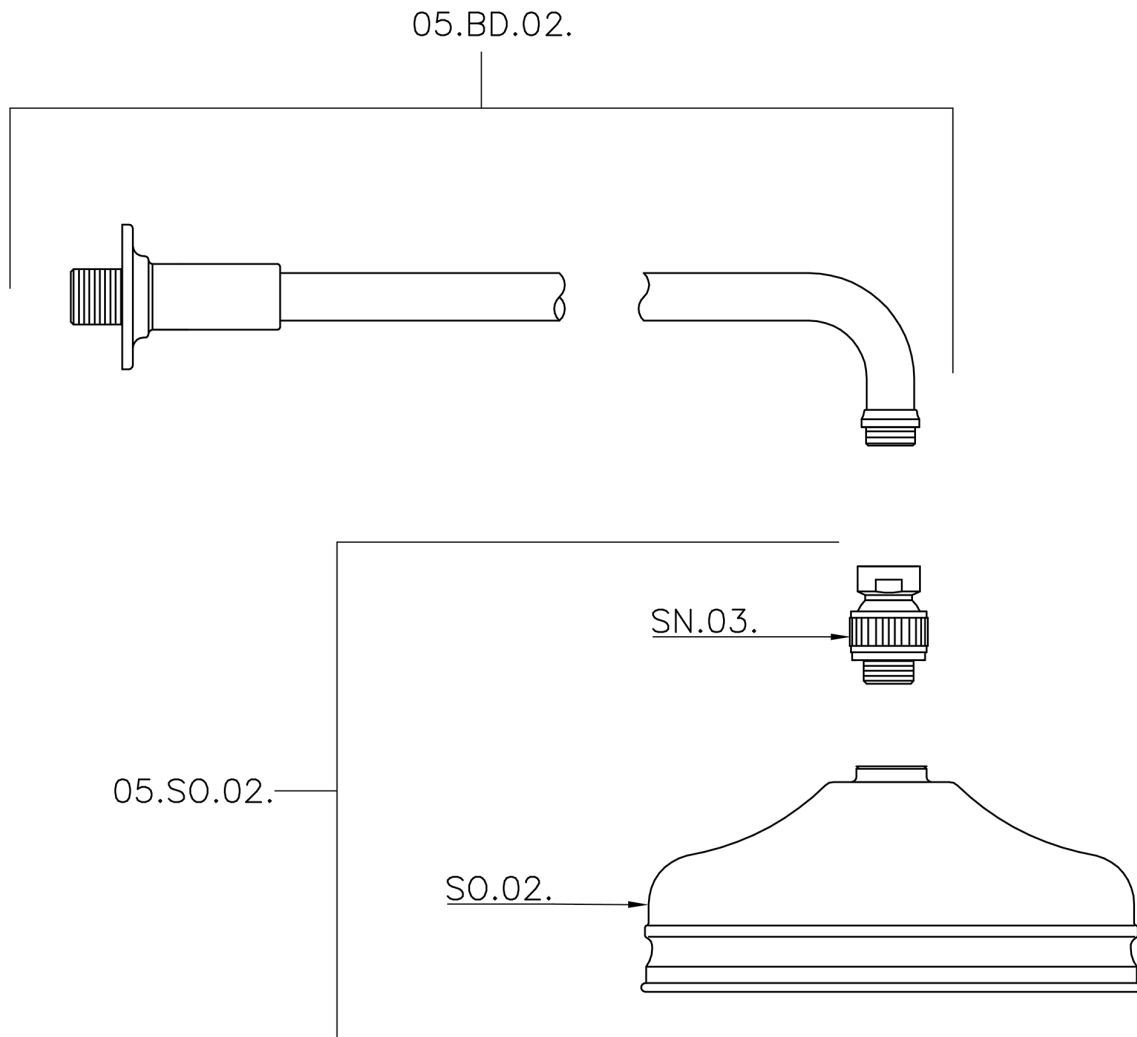

Brazo ducha con rociador VT-CS SHOWER_611.02H.

MODELO **611.02H.**

Brazo ducha con rociador VT-CS, rociador redondo Ø 200 mm de Latón, brazo ducha L.400 mm

ACABADOS DISPONIBLES

-  **AC** AC Níquel Satinado Cepillado
-  **AG** AG Oro Viejo
-  **BA** BA Bronce Viejo
-  **CR** CR Cromo
-  **2W** 2W Oro Cepillado

CARACTERÍSTICAS

Brazo ducha con rociador VT-CS SHOWER_611.02H.

611.02H.

<https://es.huberitalia.com/brazo-ducha-con-rociador-vt-cs-shower-611-02h>

2025-01-05