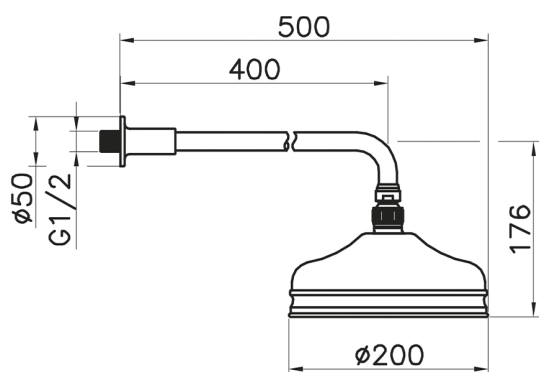

Brazo ducha con rociador VT-CS SHOWER_611.02H.

MODELO **611.02H.**

Brazo ducha con rociador VT-CS, rociador redondo Ø 200 mm de Latón, brazo ducha L.400 mm

ACABADOS DISPONIBLES

-  **AC** AC Níquel Satinado Cepillado
-  **AG** AG Oro Viejo
-  **BA** BA Bronce Viejo
-  **CR** CR Cromo
-  **2W** 2W Oro Cepillado

CARACTERÍSTICAS

Brazo ducha con rociador VT-CS SHOWER_611.02H.

611.02H.

<https://es.huberitalia.com/brazo-ducha-con-rociador-vt-cs-shower-611-02h>

2025-01-05