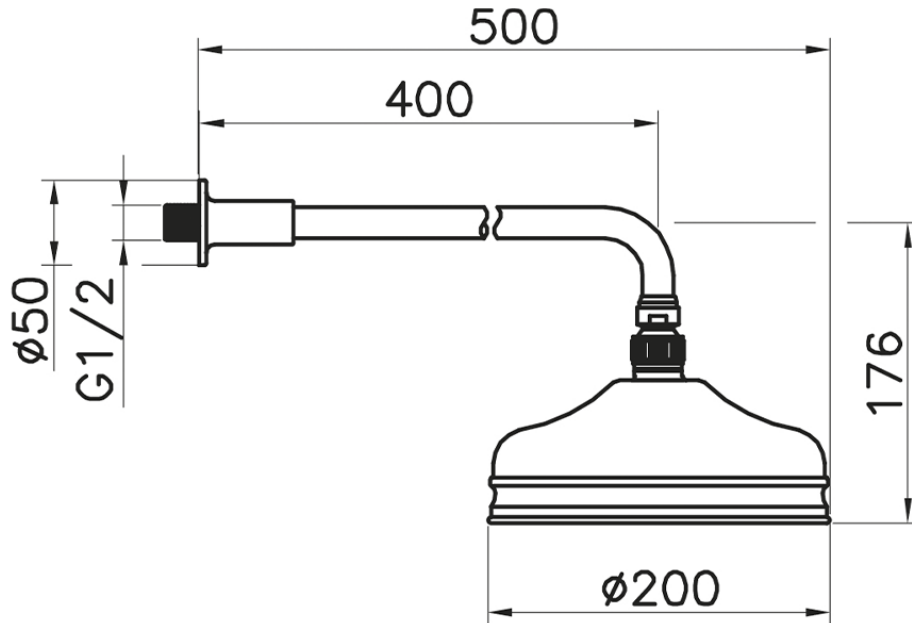

## Brazo ducha con rociador VT-CS SHOWER\_611.02H.

611.02H.

<https://es.huberitalia.com/brazo-ducha-con-rociador-vt-cs-shower-611-02h>

2025-01-05