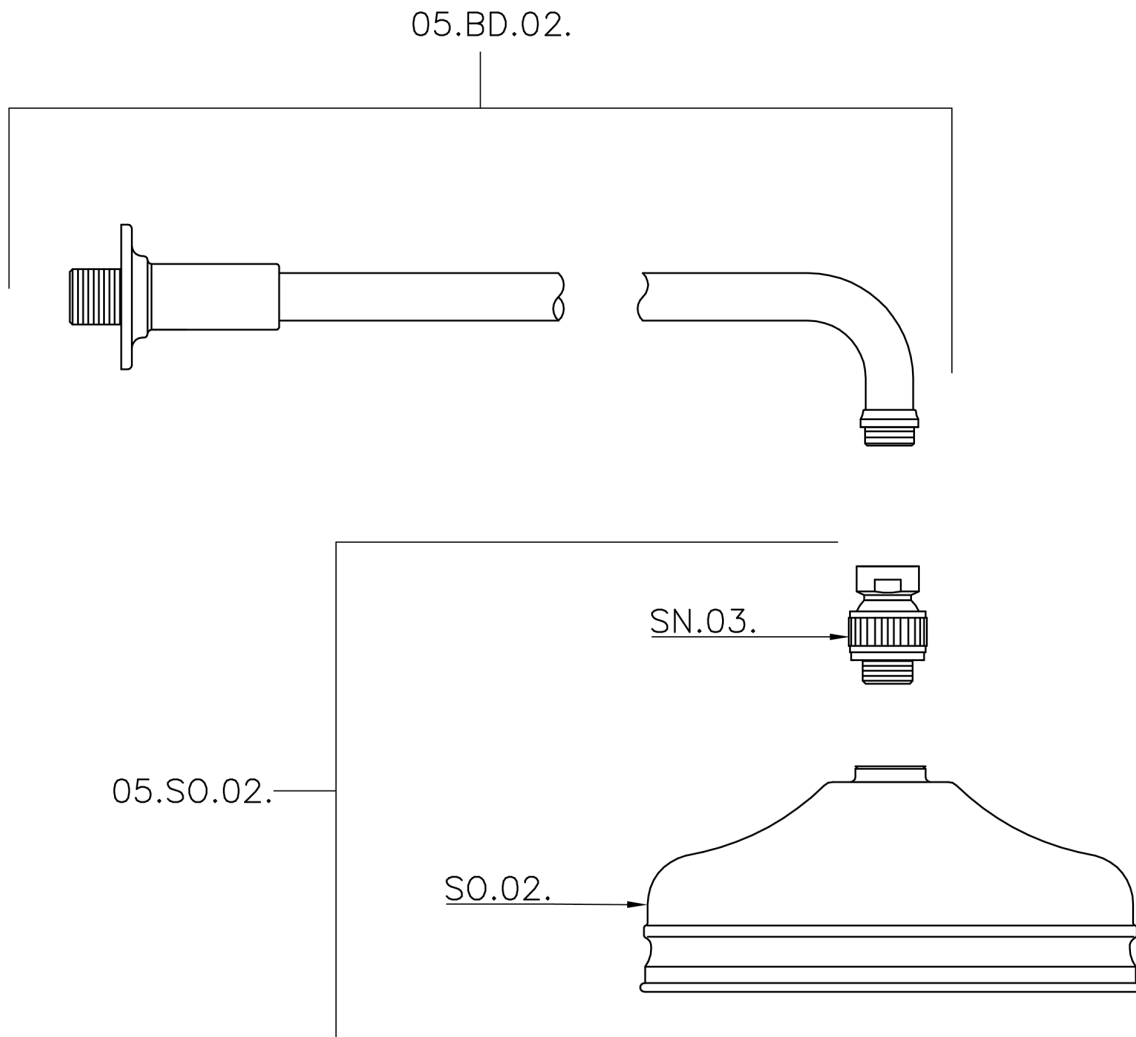

## Brazo ducha con rociador VT-CS SHOWER\_611.02H.

MODELO **611.02H.**

Brazo ducha con rociador VT-CS, rociador redondo Ø 200 mm de Latón, brazo ducha L.400 mm

## Brazo ducha con rociador VT-CS SHOWER\_611.02H.

611.02H.

<https://es.huberitalia.com/brazo-ducha-con-rociador-vt-cs-shower-611-02h>

2025-01-05