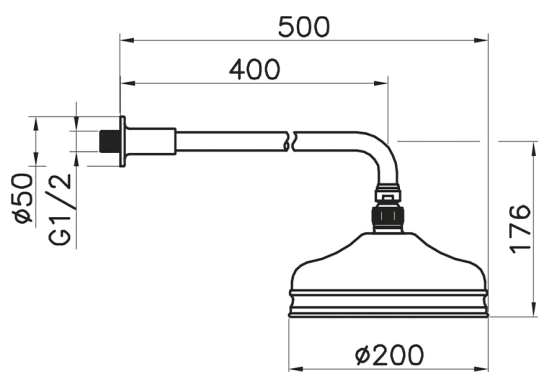

## Brazo ducha con rociador VT-CS SHOWER\_611.02H.

MODELO **611.02H.**

Brazo ducha con rociador VT-CS, rociador redondo Ø 200 mm de Latón, brazo ducha L.400 mm

## Brazo ducha con rociador VT-CS SHOWER\_611.02H.

611.02H.

<https://es.huberitalia.com/brazo-ducha-con-rociador-vt-cs-shower-611-02h>

2025-01-05