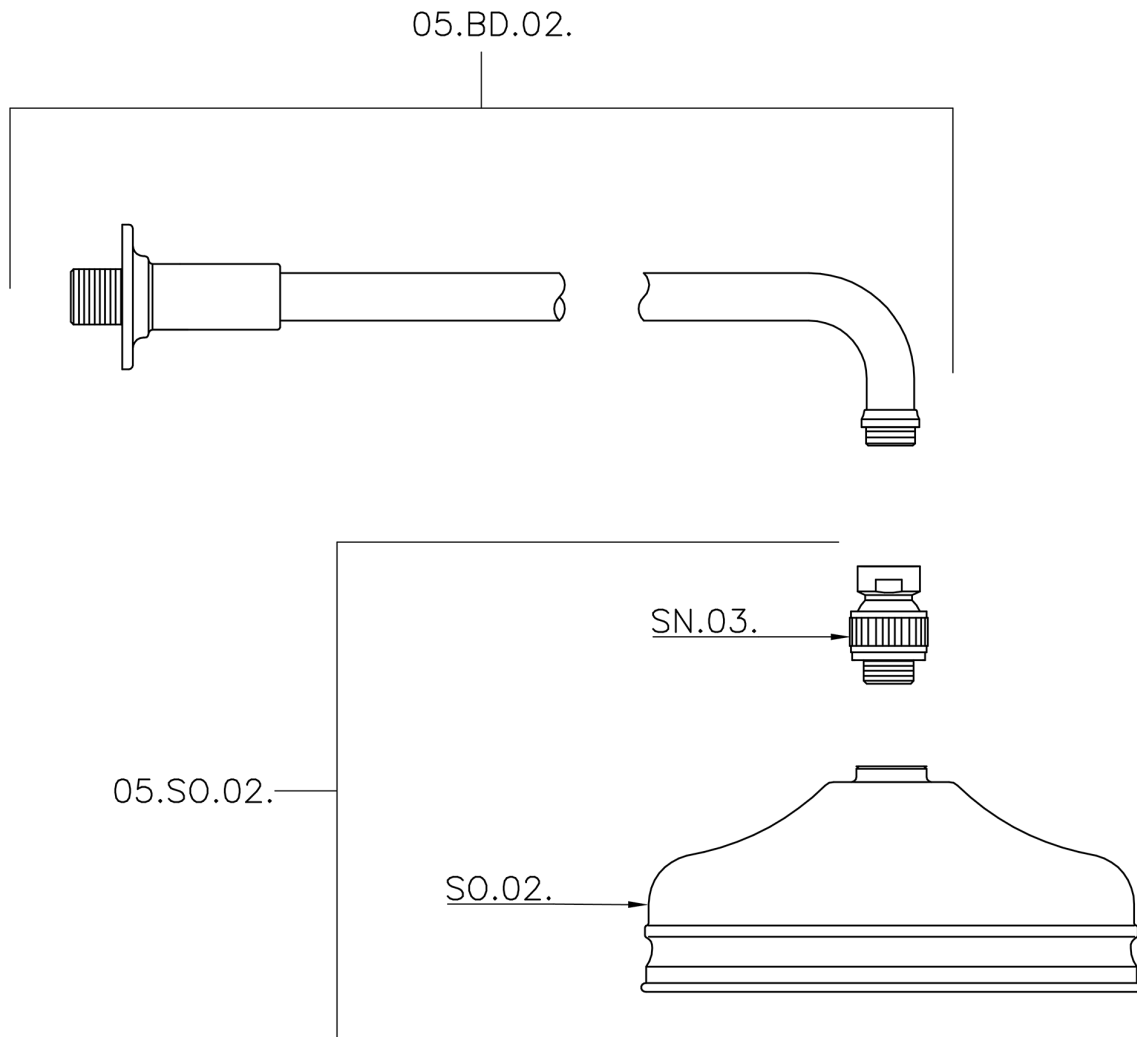

Brazo ducha con rociador VT-CS SHOWER_611.02H.

611.02H.

<https://es.huberitalia.com/brazo-ducha-con-rociador-vt-cs-shower-611-02h>

2025-01-05