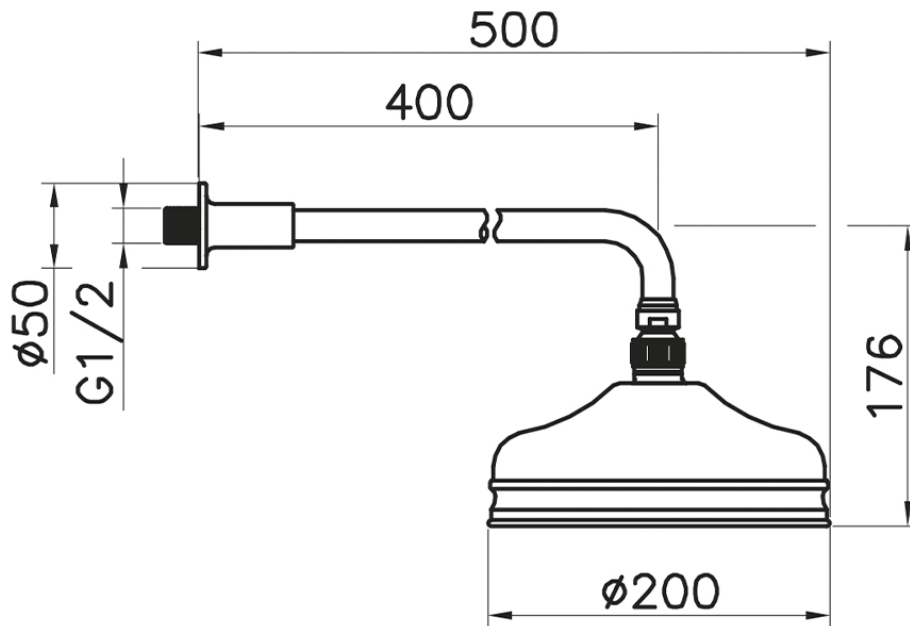

Brazo ducha con rociador VT-CS SHOWER_611.02H.

611.02H.

<https://es.huberitalia.com/brazo-ducha-con-rociador-vt-cs-shower-611-02h>

2025-01-05