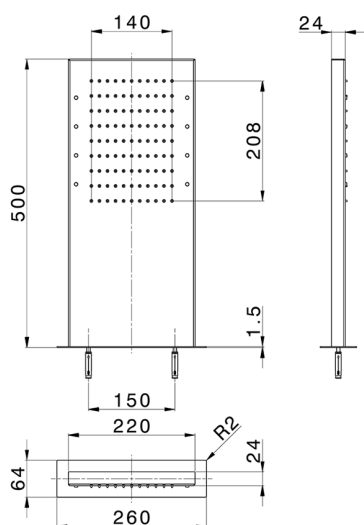

Rociador rectangular de pared ZEN_ZS1C0395

MODELO **ZS1C0395**

Rociador rectangular de pared, funciones lluvia, cromoterapia, con teclado empotrado incluido, acero inoxidable AISI 304

ACABADOS DISPONIBLES

-  **D1** D1 Inox Cepillado
-  **40** 40 Negro Mate
-  **4Q** 4Q Blanco Mate
-  **D2** D2 Inox brillo

CARACTERÍSTICAS

2026-06-15