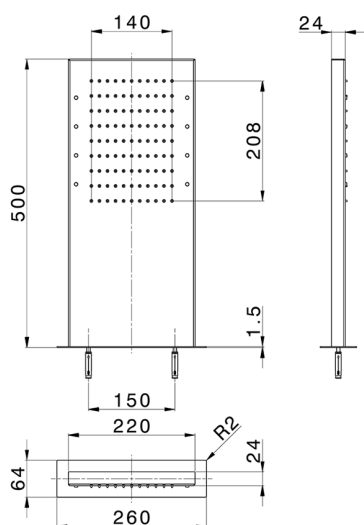

## Rociador rectangular de pared ZEN\_ZS1C0395

MODELO **ZS1C0395**

Rociador rectangular de pared, funciones lluvia, cromoterapia, con teclado empotrado incluido, acero inoxidable AISI 304

ACABADOS DISPONIBLES

-  **D1** D1 Inox Cepillado
-  **40** 40 Negro Mate
-  **4Q** 4Q Blanco Mate
-  **D2** D2 Inox brillo

CARACTERÍSTICAS

2026-05-21