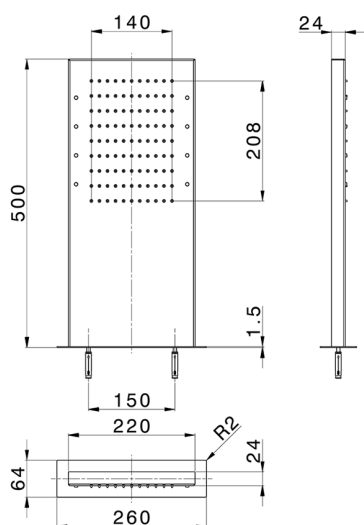

Rociador rectangular de pared ZEN_ZS1C0395

MODELO **ZS1C0395**

Rociador rectangular de pared, funciones lluvia, cromoterapia, con teclado empotrado incluido, acero inoxidable AISI 304

ACABADOS DISPONIBLES

-  **D1** D1 Inox Cepillado
-  **40** 40 Negro Mate
-  **4Q** 4Q Blanco Mate
-  **D2** D2 Inox brillo

CARACTERÍSTICAS

2026-04-30