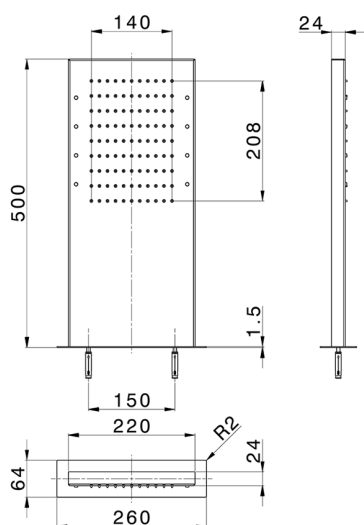

## Rociador rectangular de pared ZEN\_ZS1C0395

MODELO **ZS1C0395**

Rociador rectangular de pared, funciones lluvia, cromoterapia, con teclado empotrado incluido, acero inoxidable AISI 304

ACABADOS DISPONIBLES

-  **D1** D1 Inox Cepillado
-  **40** 40 Negro Mate
-  **4Q** 4Q Blanco Mate
-  **D2** D2 Inox brillo

CARACTERÍSTICAS

2026-06-13