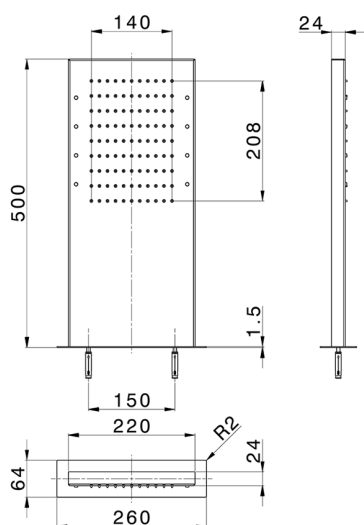

Rociador rectangular de pared ZEN_ZS1C0395

MODELO **ZS1C0395**

Rociador rectangular de pared, funciones lluvia, cromoterapia, con teclado empotrado incluido, acero inoxidable AISI 304

ACABADOS DISPONIBLES

-  **D1** D1 Inox Cepillado
-  **40** 40 Negro Mate
-  **4Q** 4Q Blanco Mate
-  **D2** D2 Inox brillo

CARACTERÍSTICAS

2026-05-21