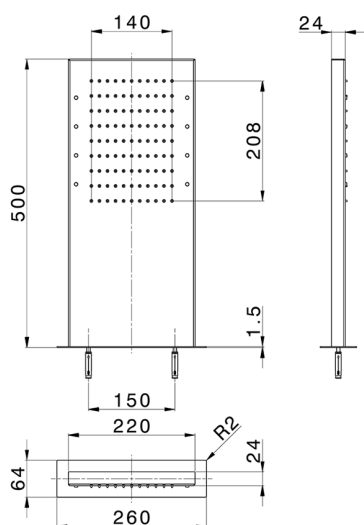

## Rociador rectangular de pared ZEN\_ZS1C0395

MODELO **ZS1C0395**

Rociador rectangular de pared, funciones lluvia, cromoterapia, con teclado empotrado incluido, acero inoxidable AISI 304

ACABADOS DISPONIBLES

-  **D1** D1 Inox Cepillado
-  **40** 40 Negro Mate
-  **4Q** 4Q Blanco Mate
-  **D2** D2 Inox brillo

CARACTERÍSTICAS

2026-06-15