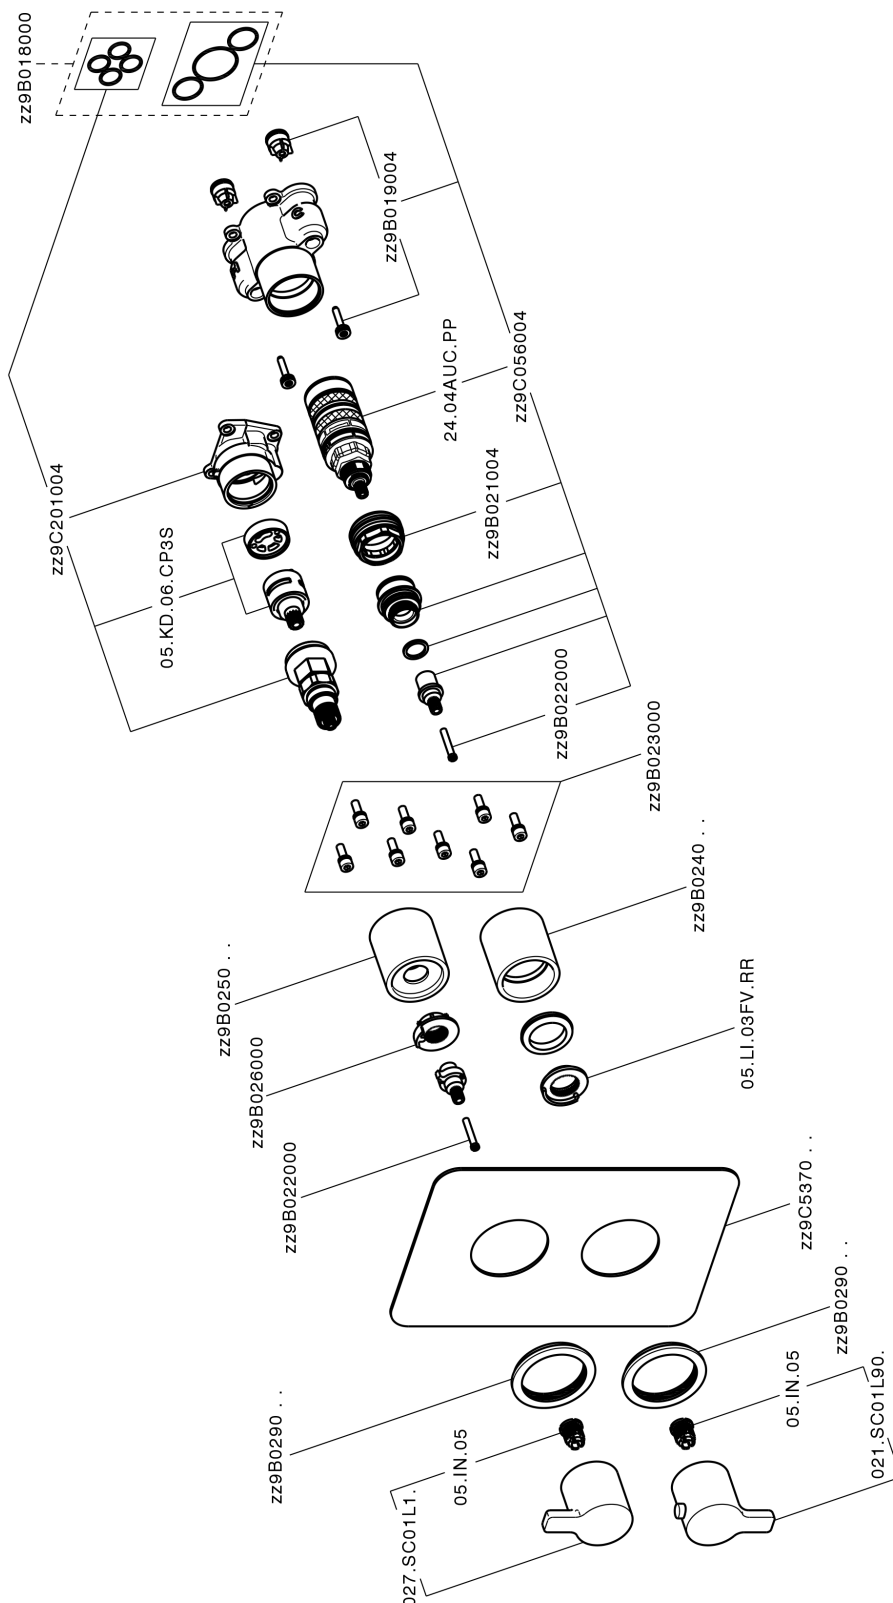

Conjunto Termostático para One-Box SOFT_SF0BT030

MODELO **SF0BT030**

Conjunto Termostático para One-Box, con deviaStop 1-2-3 salidas, profundidad mínima de instalación 67 mm, sin parte empotrada, para art. ZB00B030-ZB00B031

ACABADOS DISPONIBLES

CARACTERÍSTICAS

Recambio Cartucho **24.04A.PP**

Cartucho Termostático Plus P 8X20

Instalación **Empotrado**

Empotrado 2 **ZB00B031**

ZB00B030

DeviaStop

La tecnología Huber DeviaStop le permite ajustar el caudal de agua y dirigirla hacia la salida elegida (rociador superior, ducha de mano, etc.).

Termostático

El Termostático Huber es tu gestor personal del agua, ayudándote a manejar, controlar y ahorrar agua y energía.

Conjunto Termostático para One-Box SOFT_SF0BT030

SF0BT030

<https://es.huberitalia.com/conjunto-termostatico-para-one-box-soft-sf0bt030>

One-Box Universal para empotrado ONE BOX_ZB00B031

MODELO **ZB00B031**