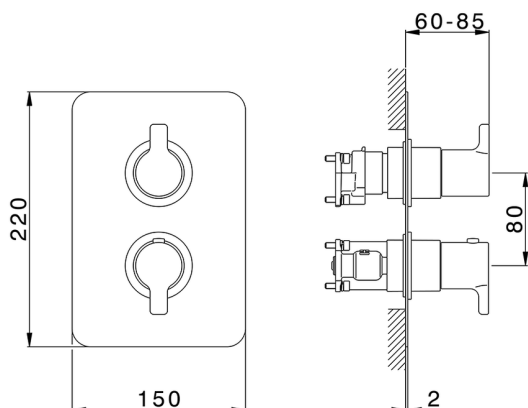

Conjunto Termostático para One-Box SOFT_SF0BT030

MODELO **SF0BT030**

Conjunto Termostático para One-Box, con deviaStop 1-2-3 salidas, profundidad mínima de instalación 67 mm, sin parte empotrada, para art. ZB00B030-ZB00B031

ACABADOS DISPONIBLES

21 21 Cromo

CARACTERÍSTICAS

Recambio Cartucho **24.04A.PP**

Cartucho Termostático Plus P 8X20

Instalación **Empotrado**

Empotrado 2 **ZB00B031**

ZB00B030

One-Box Universal para empotrado ONE BOX_ZB00B031

MODELO **ZB00B031**

One-Box Universal para empotrado, para termostático o monomando 1 o 2 o 3 salidas, sin parte externa, con silenciadores, con junta para sellado