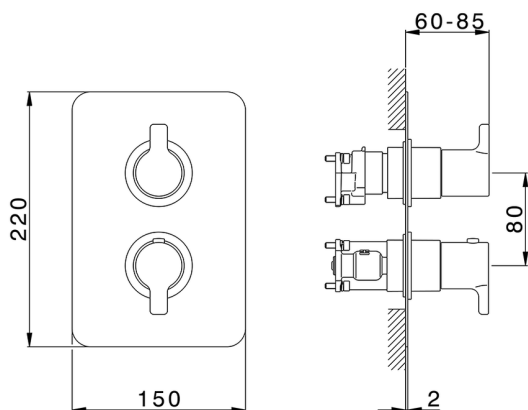

Conjunto Termostático para One-Box SOFT_SF0BT030

MODELO **SF0BT030**

Conjunto Termostático para One-Box, con deviaStop 1-2-3 salidas, profundidad mínima de instalación 67 mm, sin parte empotrada, para art. ZB00B030-ZB00B031

ACABADOS DISPONIBLES

CARACTERÍSTICAS

Recambio Cartucho **24.04A.PP**

Cartucho Termostático Plus P 8X20

Instalación **Empotrado**

Empotrado 2 **ZB00B031**

ZB00B030

DeviaStop