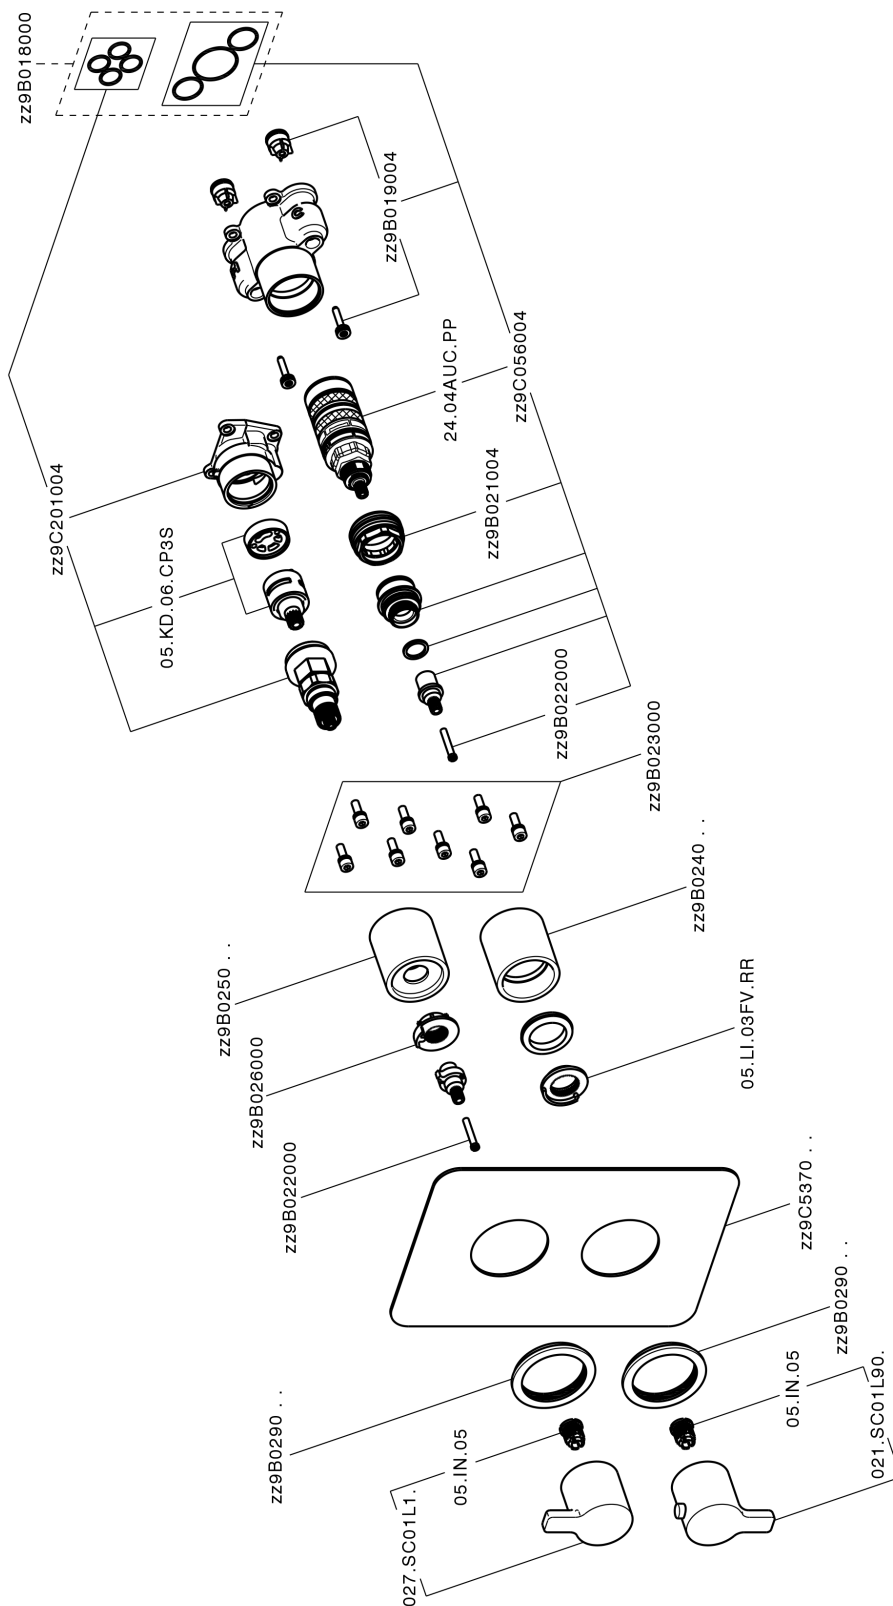

Conjunto Termostático para One-Box SOFT_SF0BT030

SF0BT030

<https://es.huberitalia.com/conjunto-termostatico-para-one-box-soft-sf0bt030>