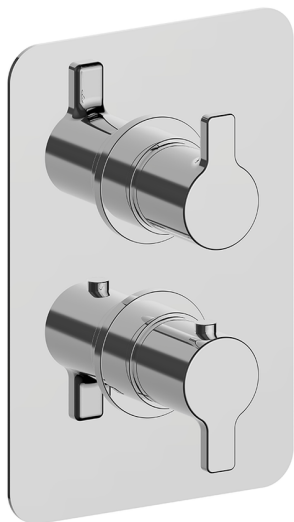

Conjunto Termostático para One-Box SOFT_SF0BT030

MODELO **SF0BT030**

Conjunto Termostático para One-Box, con deviaStop 1-2-3 salidas, profundidad mínima de instalación 67 mm, sin parte empotrada, para art. ZB00B030-ZB00B031

ACABADOS DISPONIBLES

21 21 Cromo

CARACTERÍSTICAS

Recambio Cartucho **24.04A.PP**

Cartucho Termostático Plus P 8X20

Instalación **Empotrado**

Empotrado 2 **ZB00B031**

ZB00B030

DeviaStop

La tecnología Huber DeviaStop le permite ajustar el caudal de agua y dirigirla hacia la salida elegida (rociador superior, ducha de mano, etc.).

Termostático

El Termostático Huber es tu gestor personal del agua, ayudándote a manejar, controlar y ahorrar agua y energía.

One-Box Universal para empotrado ONE BOX_ZB00B031

MODELO **ZB00B031**

One-Box Universal para empotrado, para termostático o monomando 1 o 2 o 3 salidas, sin parte externa, con silenciadores, con junta para sellado