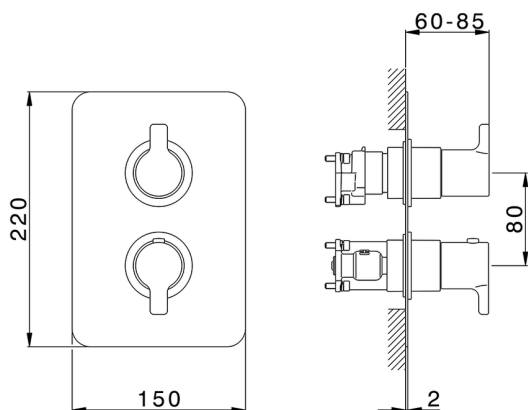

## Conjunto Termostático para One-Box SOFT\_SF0BT030

MODELO **SF0BT030**

Conjunto Termostático para One-Box, con deviaStop 1-2-3 salidas, profundidad mínima de instalación 67 mm, sin parte empotrada, para art. ZB00B030-ZB00B031

ACABADOS DISPONIBLES

**21** 21 Cromo

CARACTERÍSTICAS

Recambio Cartucho **24.04A.PP**

**Cartucho Termostático Plus P 8X20**

Instalación **Empotrado**

Empotrado 2 **ZB00B031**

**ZB00B030**

### DeviaStop

La tecnología Huber DeviaStop le permite ajustar el caudal de agua y dirigirla hacia la salida elegida (rociador superior, ducha de mano, etc.).