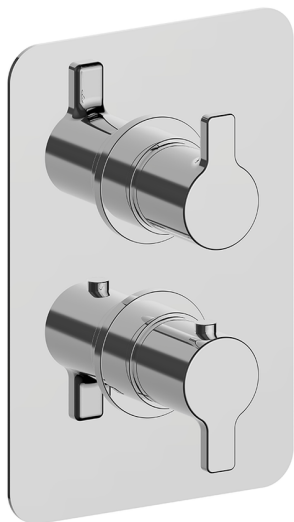

Conjunto Termostático para One-Box SOFT_SF0BT030

MODELO **SF0BT030**

Conjunto Termostático para One-Box, con deviaStop 1-2-3 salidas, profundidad mínima de instalación 67 mm, sin parte empotrada, para art. ZB00B030-ZB00B031

ACABADOS DISPONIBLES

CARACTERÍSTICAS

Recambio Cartucho **24.04A.PP**

Cartucho Termostático Plus P 8X20

Instalación **Empotrado**

Empotrado 2 **ZB00B031**

ZB00B030

DeviaStop

La tecnología Huber DeviaStop le permite ajustar el caudal de agua y dirigirla hacia la salida elegida (rociador superior, ducha de mano, etc.).

Termostático

El Termostático Huber es tu gestor personal del agua, ayudándote a manejar, controlar y ahorrar agua y energía.

One-Box Universal para empotrado, para termostático o monomando 1 o 2 o 3 salidas, sin parte externa, con silenciadores, con junta para sellado

ACABADOS DISPONIBLES

04 04 Sin Acabado

CARACTERÍSTICAS

Empotrado **1**
 Instalación **Empotrado**