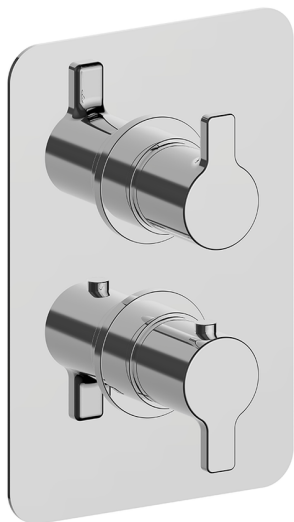

## Conjunto Termostático para One-Box SOFT\_SF0BT030

MODELO **SF0BT030**

Conjunto Termostático para One-Box, con deviaStop 1-2-3 salidas, profundidad mínima de instalación 67 mm, sin parte empotrada, para art. ZB00B030-ZB00B031

ACABADOS DISPONIBLES

**21** 21 Cromo

CARACTERÍSTICAS

Recambio Cartucho **24.04A.PP**

**Cartucho Termostático Plus P 8X20**

Instalación **Empotrado**

Empotrado 2 **ZB00B031**

**ZB00B030**

### DeviaStop

La tecnología Huber DeviaStop le permite ajustar el caudal de agua y dirigirla hacia la salida elegida (rociador superior, ducha de mano, etc.).

## One-Box Universal para empotrado ONE BOX\_ZB00B031

MODELO **ZB00B031**

One-Box Universal para empotrado, para termostático o monomando 1 o 2 o 3 salidas, sin parte externa, con silenciadores, con junta para sellado