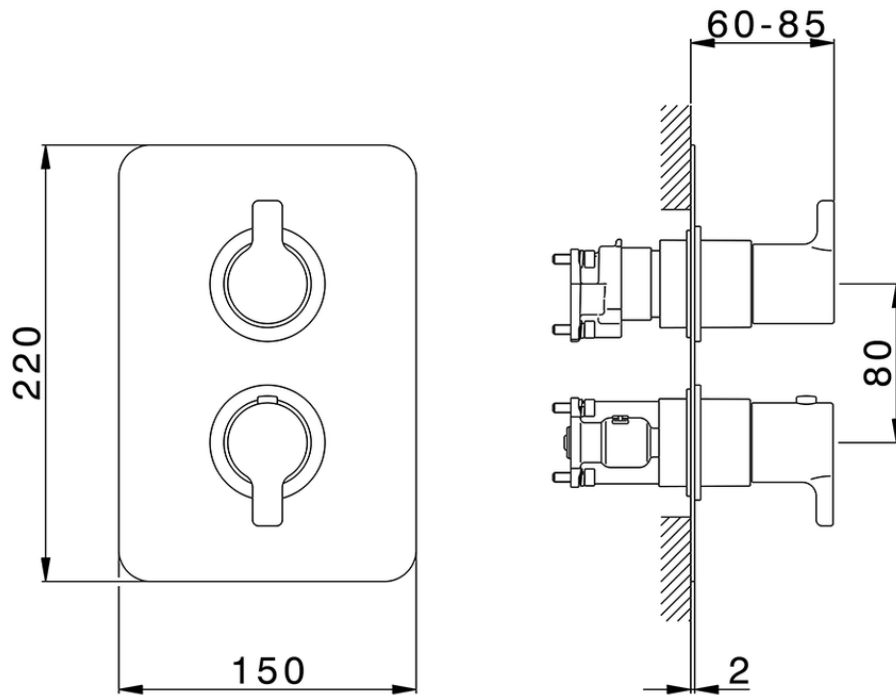

## Conjunto Termostático para One-Box SOFT\_SF0BT030

SF0BT030

<https://es.huberitalia.com/conjunto-termostatico-para-one-box-soft-sf0bt030>

ZB00B031

<https://es.huberitalia.com/one-box-universal-para-empotrado-one-box-zb00b031>

ZB00B030

<https://es.huberitalia.com/one-box-universal-para-empotrado-one-box-zb00b030>

2026-05-02