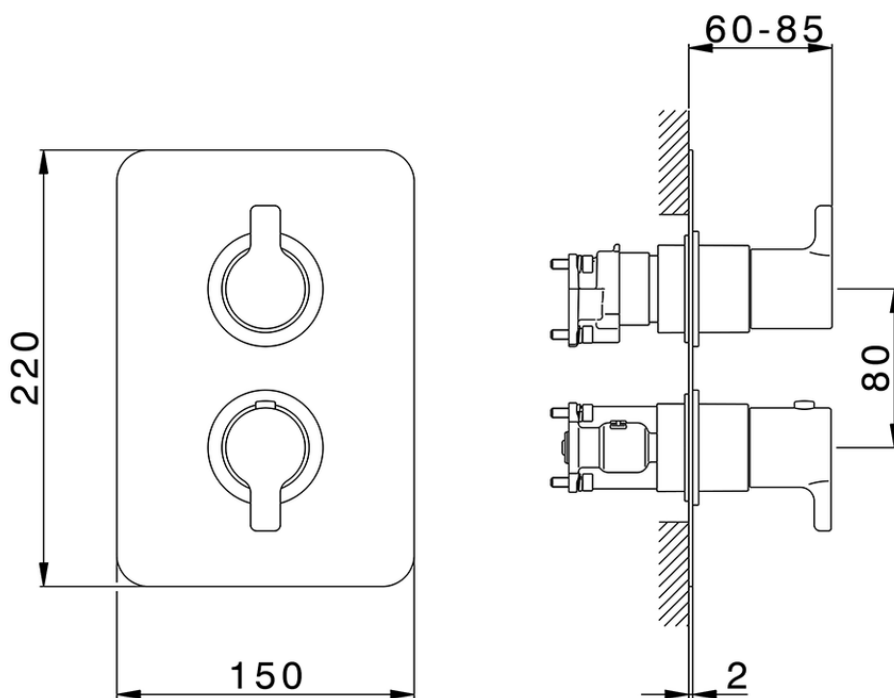

## Conjunto Termostático para One-Box SOFT\_SF0BT030

SF0BT030

<https://es.huberitalia.com/conjunto-termostatico-para-one-box-soft-sf0bt030>

ZB00B031

<https://es.huberitalia.com/one-box-universal-para-empotrado-one-box-zb00b031>

ZB00B030

<https://es.huberitalia.com/one-box-universal-para-empotrado-one-box-zb00b030>

2026-06-10