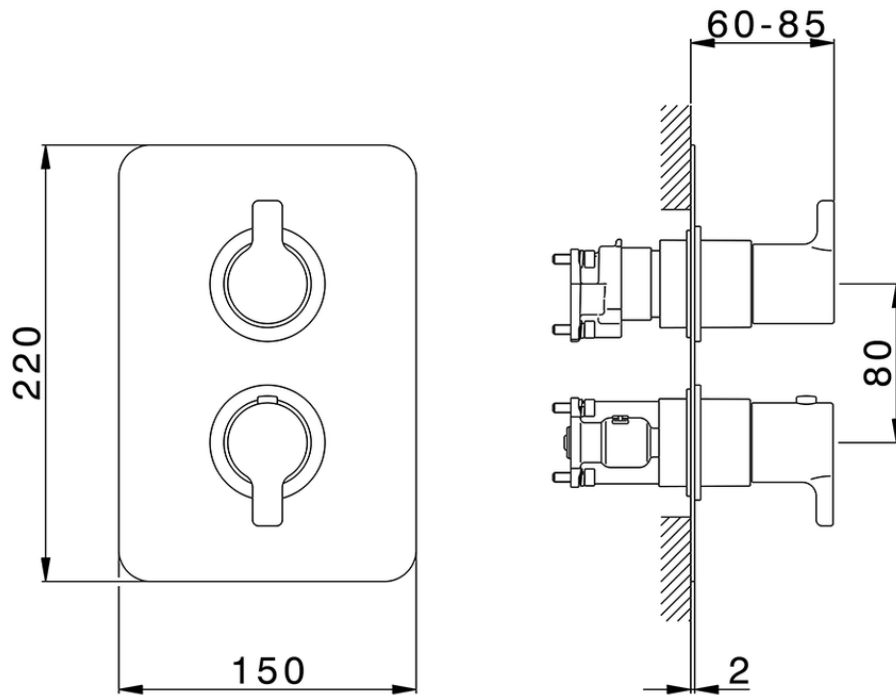

Conjunto Termostático para One-Box SOFT_SF0BT030

SF0BT030

<https://es.huberitalia.com/conjunto-termostatico-para-one-box-soft-sf0bt030>

ZB00B031

<https://es.huberitalia.com/one-box-universal-para-empotrado-one-box-zb00b031>

ZB00B030

<https://es.huberitalia.com/one-box-universal-para-empotrado-one-box-zb00b030>

2026-07-01