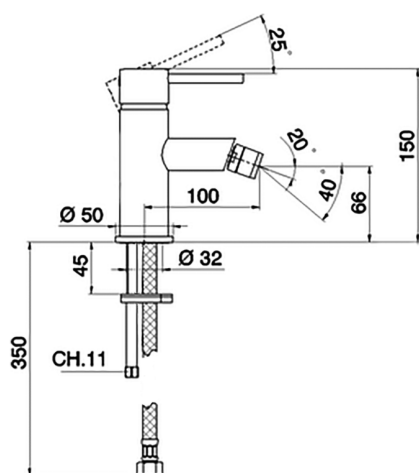

Bidé monomando Energy Save TRATTO EVO_TV000565

MODELO **TV000565**

Bidé monomando Energy Save, sin desagüe automático, latiguillos acero G.3/8"

ACABADOS DISPONIBLES

CARACTERÍSTICAS

Recambio Cartucho **ZZ95435000**

Cartucho Monomando 35 mm

EcoStop

La función EcoStop limita el caudal del agua aproximadamente el 50% de la salida máxima con una leve resistencia en la maneta. Basta con empujar ligeramente más allá de la mitad del tope sólo cuando se requiera la salida máxima de agua. Esto permitirá ahorrar hasta un 50% de agua.