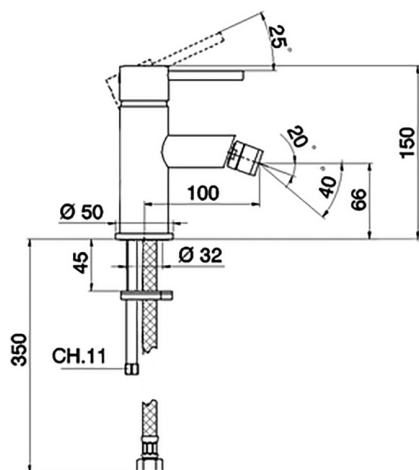

## Bidé monomando Energy Save TRATTO EVO\_TV000565

MODELO **TV000565**

Bidé monomando Energy Save, sin desagüe automático, latiguillos acero G.3/8"

ACABADOS DISPONIBLES

CARACTERÍSTICAS

Recambio Cartucho **ZZ95435000**

**Cartucho Monomando 35 mm**

### EcoStop

La función EcoStop limita el caudal del agua aproximadamente el 50% de la salida máxima con una leve resistencia en la maneta. Basta con empujar ligeramente más allá de la mitad del tope sólo cuando se requiera la salida máxima de agua. Esto permitirá ahorrar hasta un 50% de agua.