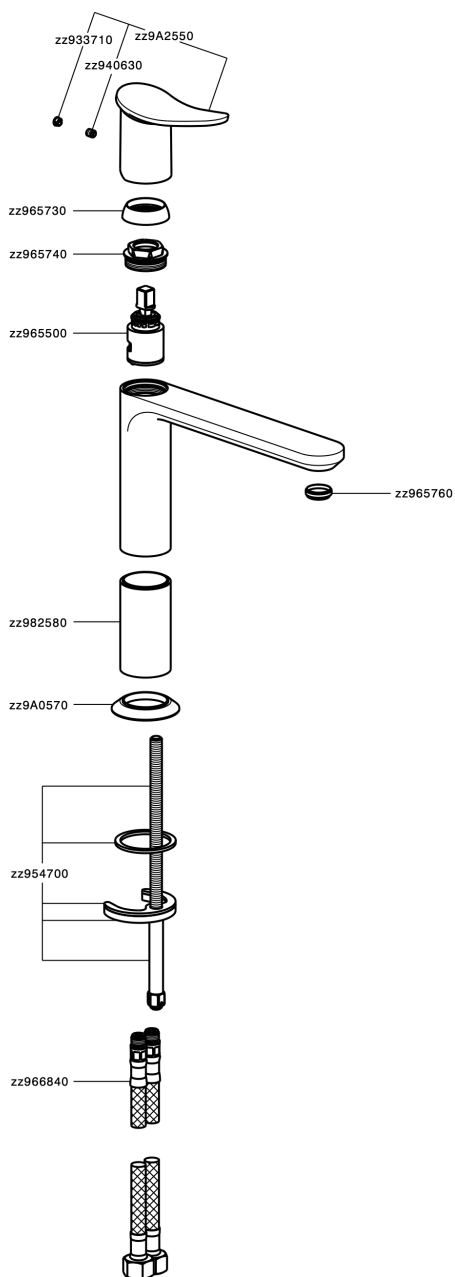

## Lavabo monomando medio HARLOCK\_HK001504

MODELO **HK001504**

Lavabo monomando medio, sin desagüe automático, latiguillos acero G.3/8"

### ACABADOS DISPONIBLES

-  **21** 21 Cromo
-  **2P** 2P Oro rosa
-  **2Q** 2Q Black Titanium
-  **40** 40 Negro Mate
-  **4Q** 4Q Blanco Mate
-  **6T** 6T Cromo/Negro Mate

### CARACTERÍSTICAS

Recambio Cartucho **ZZ96550000**

**Cartucho Monomando 25 mm**

## Lavabo monomando medio HARLOCK\_HK001504

HK001504

<https://es.huberitalia.com/lavabo-monomando-medio-harlock-hk001504>

2024-11-21