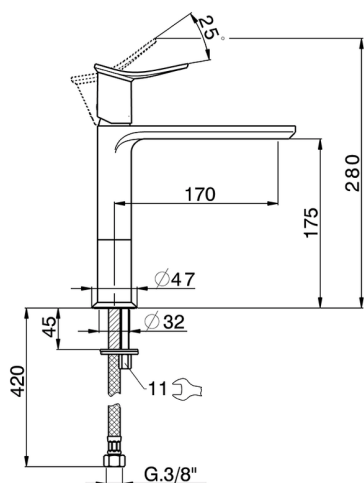

## Lavabo monomando medio HARLOCK\_HK001504

MODELO **HK001504**

Lavabo monomando medio, sin desagüe automático, latiguillos acero G.3/8"

### CARACTERÍSTICAS

Recambio Cartucho **ZZ96550000**

**Cartucho Monomando 25 mm**