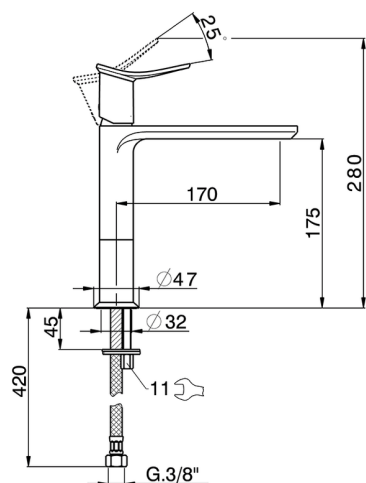

Lavabo monomando medio HARLOCK_HK001504

MODELO **HK001504**

Lavabo monomando medio, sin desagüe automático, latiguillos acero G.3/8"

ACABADOS DISPONIBLES

-  **21** 21 Cromo
-  **2P** 2P Oro rosa
-  **2Q** 2Q Black Titanium
-  **40** 40 Negro Mate
-  **4Q** 4Q Blanco Mate
-  **6T** 6T Cromo/Negro Mate

CARACTERÍSTICAS

Recambio Cartucho **ZZ96550000**

Cartucho Monomando 25 mm

Lavabo monomando medio HARLOCK_HK001504

HK001504

<https://es.huberitalia.com/lavabo-monomando-medio-harlock-hk001504>

2024-11-21