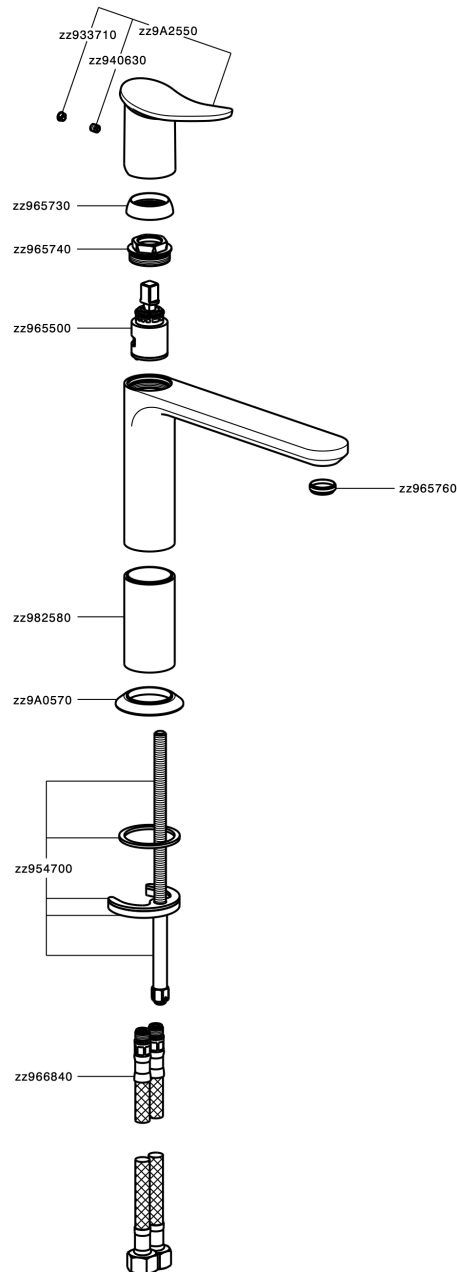

Lavabo monomando medio HARLOCK_HK001504

MODELO **HK001504**

Lavabo monomando medio, sin desagüe automático, latiguillos acero G.3/8"

ACABADOS DISPONIBLES

-  **21** 21 Cromo
-  **2P** 2P Oro rosa
-  **2Q** 2Q Black Titanium
-  **40** 40 Negro Mate
-  **4Q** 4Q Blanco Mate
-  **6T** 6T Cromo/Negro Mate

CARACTERÍSTICAS

Recambio Cartucho **ZZ96550000**

Cartucho Monomando 25 mm

Lavabo monomando medio HARLOCK_HK001504

HK001504

<https://es.huberitalia.com/lavabo-monomando-medio-harlock-hk001504>

2024-11-21