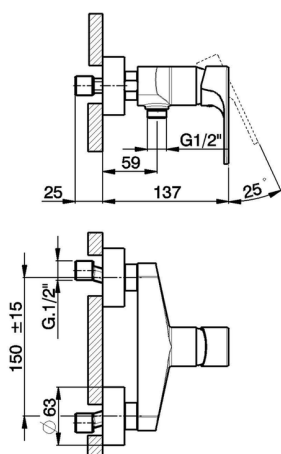

## Ducha monomando H3\_AH000440

MODELO **AH000440**

Ducha monomando, sin conjunto ducha, conexión para flexible 1/2" M

### CARACTERÍSTICAS

Recambio Cartucho **ZZ95435000**

**Cartucho Monomando 35 mm**