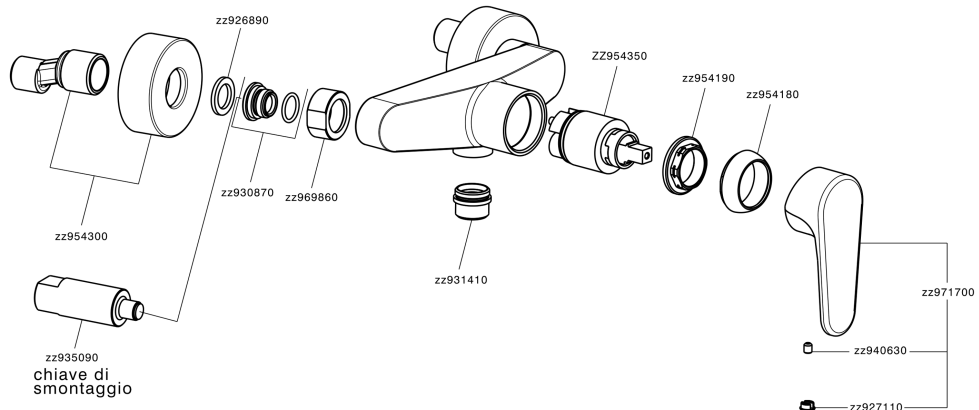

Ducha monomando H3_AH000440

AH000440

<https://es.huberitalia.com/ducha-monomando-h3-ah000440>

2024-11-21