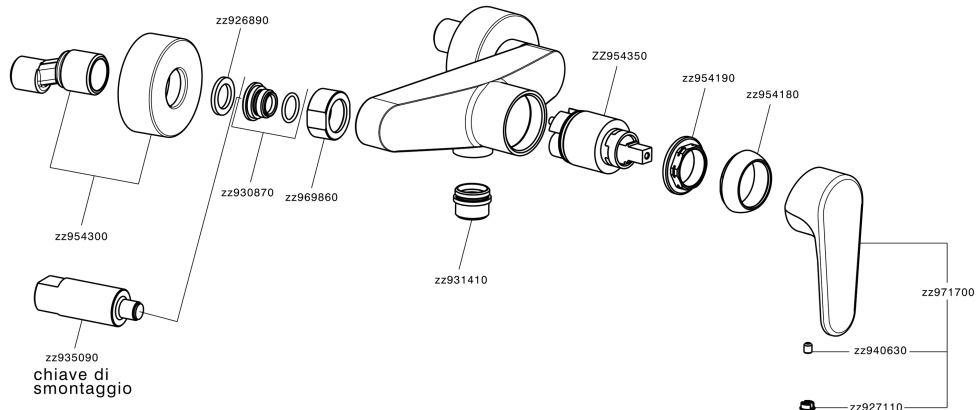

Ducha monomando H3_AH000440

MODELO **AH000440**

Ducha monomando, sin conjunto ducha, conexión para flexible 1/2" M

ACABADOS DISPONIBLES

-  **21** 21 Cromo
-  **2F** 2F Níquel Cepillado
-  **40** 40 Negro Mate

CARACTERÍSTICAS

Recambio Cartucho **ZZ95435000**

Cartucho Monomando 35 mm

Ducha monomando H3_AH000440

AH000440

<https://es.huberitalia.com/ducha-monomando-h3-ah000440>

2024-11-21