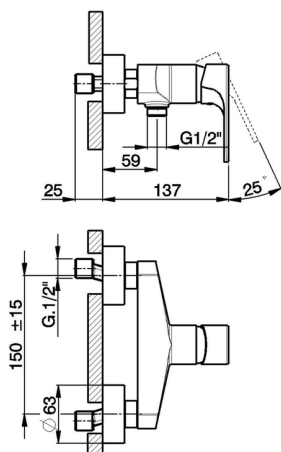

Ducha monomando H3_AH000440

MODELO **AH000440**

Ducha monomando, sin conjunto ducha, conexión para flexible 1/2" M

ACABADOS DISPONIBLES

-  **21** 21 Cromo
-  **2F** 2F Níquel Cepillado
-  **40** 40 Negro Mate

CARACTERÍSTICAS

Recambio Cartucho **ZZ95435000**

Cartucho Monomando 35 mm

Ducha monomando H3_AH000440

AH000440

<https://es.huberitalia.com/ducha-monomando-h3-ah000440>

2024-11-21